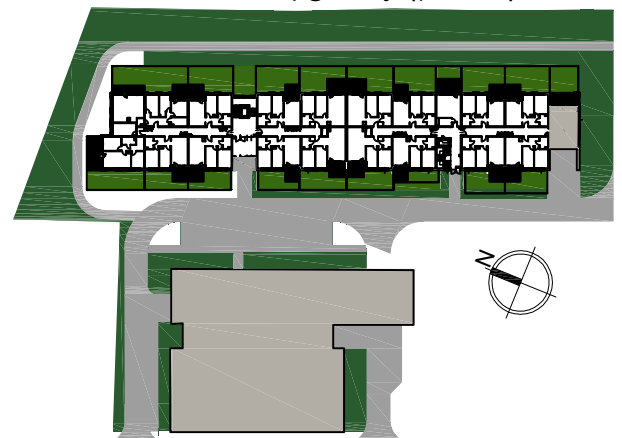

Zestawienie powierzchni:

1	Pokój z kuchnią	28,72 m²
2	Pokój	12,63 m²
3	Łazienka	5,27 m²
4	Korytarz	5,58 m²
Powierzchnia użytkowa:		52,20 m²
Ilość pokoi:		2

Rzut kondygnacji (parter):