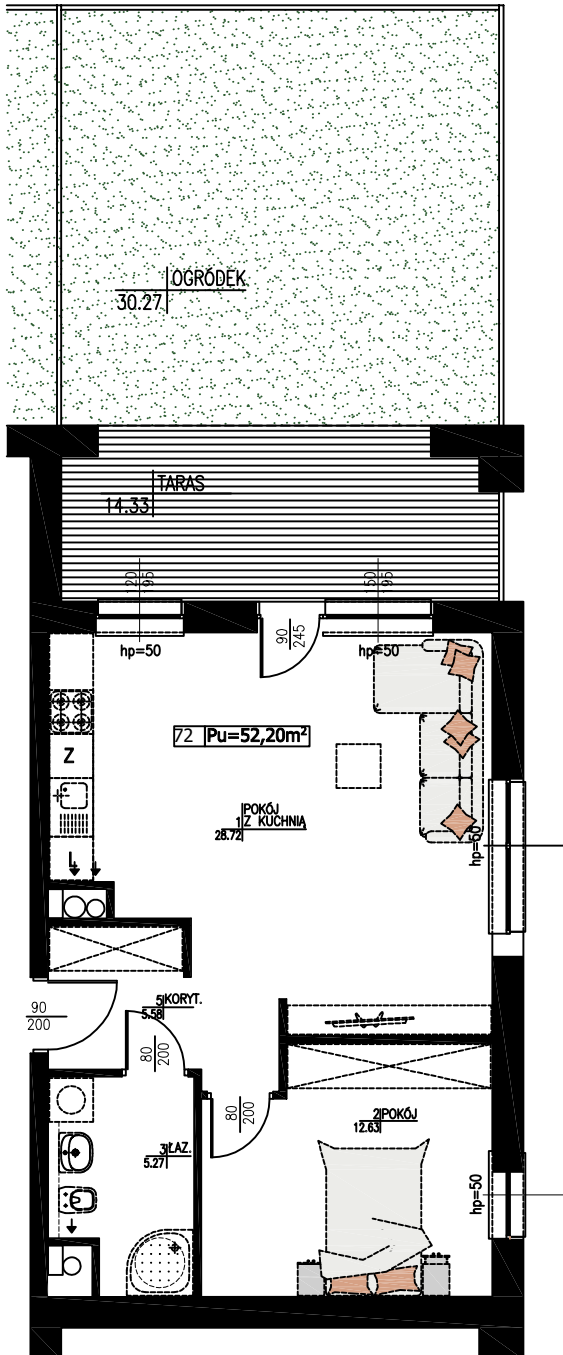

Budynek: **B2** Piętro: **0** Mieszkanie **M72**

UWAGA: Prezentowane umeblowanie jest przykładowe i nie stanowi wyposażenia lokalu

Zestawienie powierzchni:

1	Pokój z kuchnią	28,72 m ²
2	Pokój	12,63 m ²
3	Łazienka	5,27 m ²
4	Korytarz	5,58 m ²
Powierzchnia użytkowa:		52,20 m ²
Ilość pokoi:		2