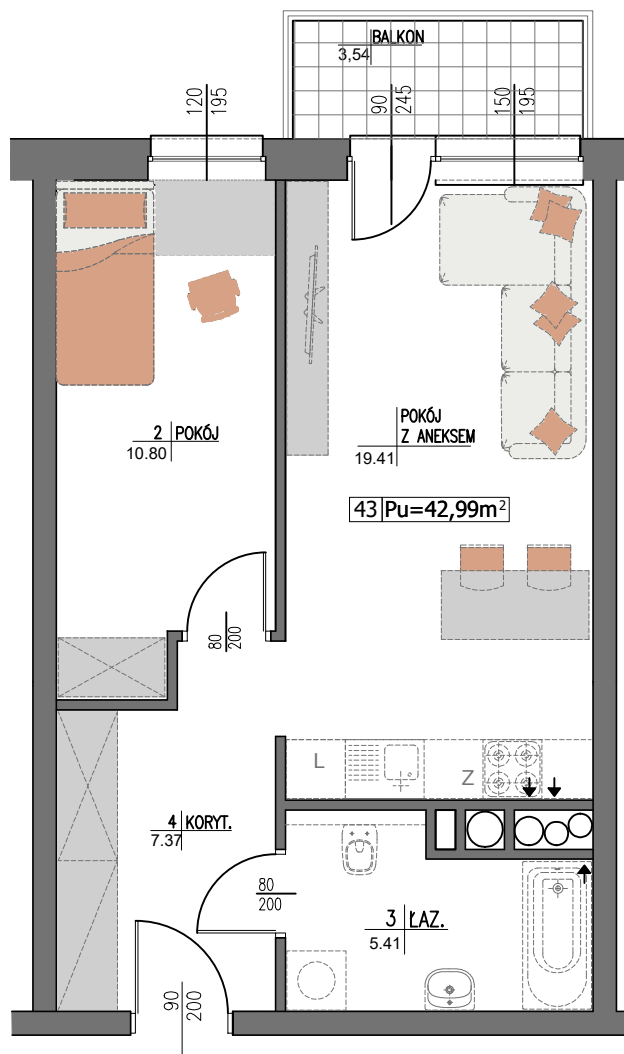

Budynek: **B1** Piętro: **4** Mieszkanie **M51**

UWAGA: Prezentowane umeblowanie jest przykładowe i nie stanowi wyposażenia lokalu

Zestawienie powierzchni:

1	Pokój z aneksem kuch.	19,41 m ²
2	Pokój	10,80 m ²
3	Łazienka	5,41 m ²
4	Korytarz	7,37 m ²
Powierzchnia użytkowa:		42,99 m ²
Ilość pokoi:		2