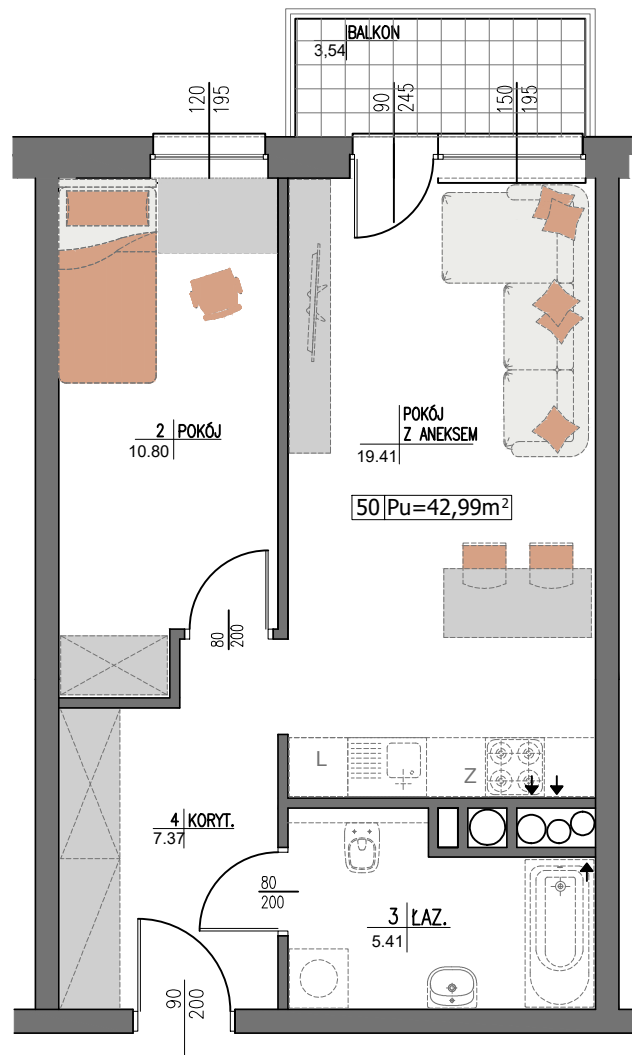

Budynek: **B1** Piętro: **4** Mieszkanie **M49**

UWAGA: Prezentowane umeblowanie jest przykładowe i nie stanowi wyposażenia lokalu

Zestawienie powierzchni:

1	Pokój z aneksem kuch.	19,41 m ²
2	Pokój	10,80 m ²
3	Łazienka	5,41 m ²
4	Korytarz	7,37 m ²
Powierzchnia użytkowa:		42,99 m ²
Ilość pokoi:		2