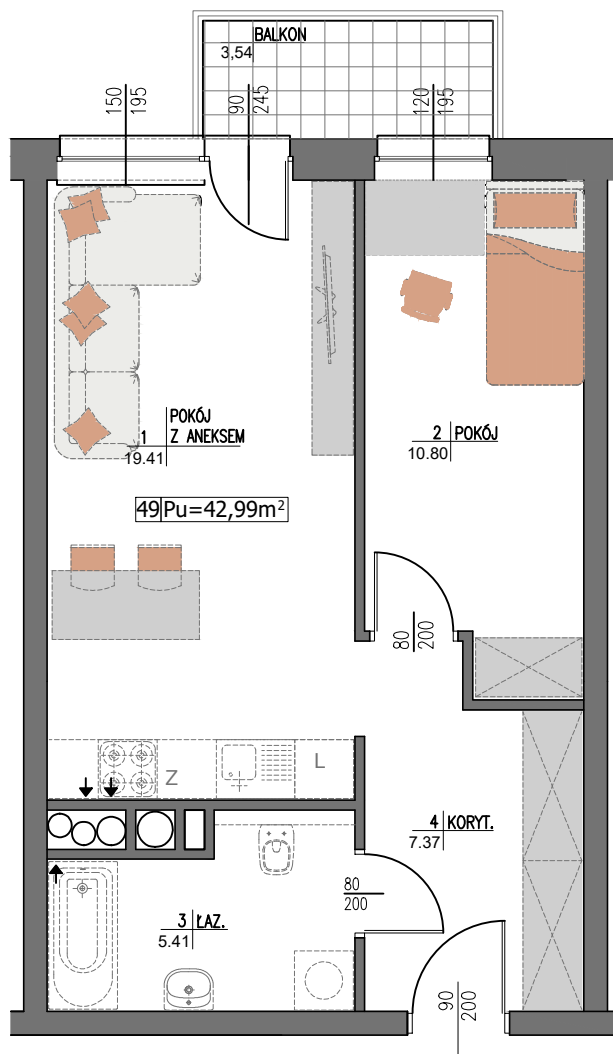

Budynek: **B1** Piętro: **4** Mieszkanie **M48**

UWAGA: Prezentowane umeblowanie jest przykładowe i nie stanowi wyposażenia lokalu

Zestawienie powierzchni:

1	Pokój z aneksem kuch.	19,41 m ²
2	Pokój	10,80 m ²
3	Łazienka	5,41 m ²
4	Korytarz	7,37 m ²
Powierzchnia użytkowa:		42,99 m ²
Ilość pokoi:		2