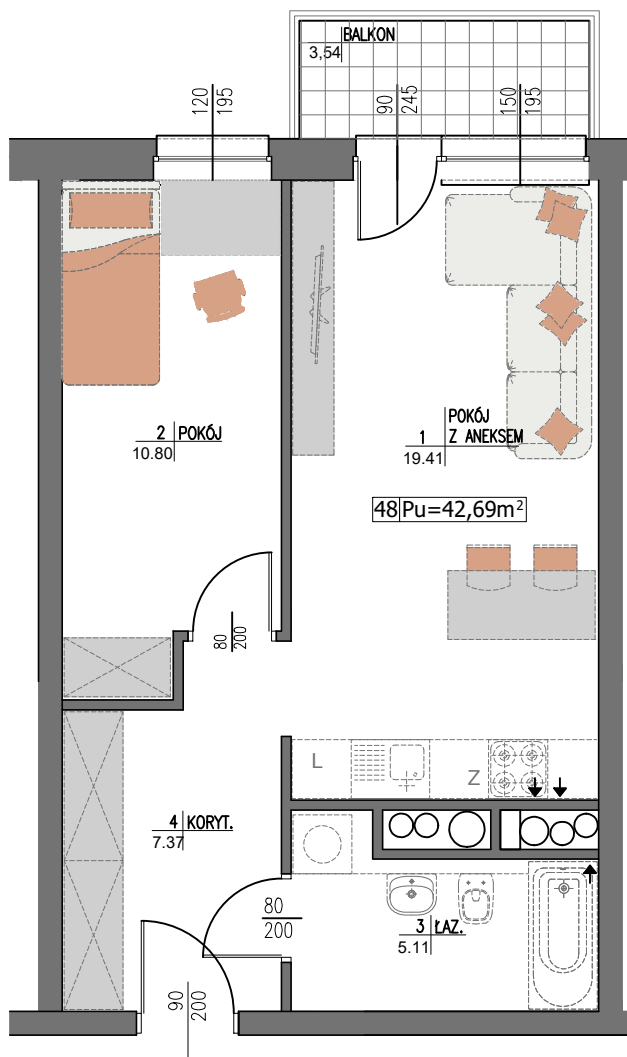

Budynek: **B1** Piętro: **4** Mieszkanie **M47**

UWAGA: Prezentowane umeblowanie jest przykładowe i nie stanowi wyposażenia lokalu

Zestawienie powierzchni:

1	Pokój z aneksem kuch.	19,41 m ²
2	Pokój	10,80 m ²
3	Łazienka	5,11 m ²
4	Korytarz	7,37 m ²
Powierzchnia użytkowa:		42,69 m ²
Ilość pokoi:		2