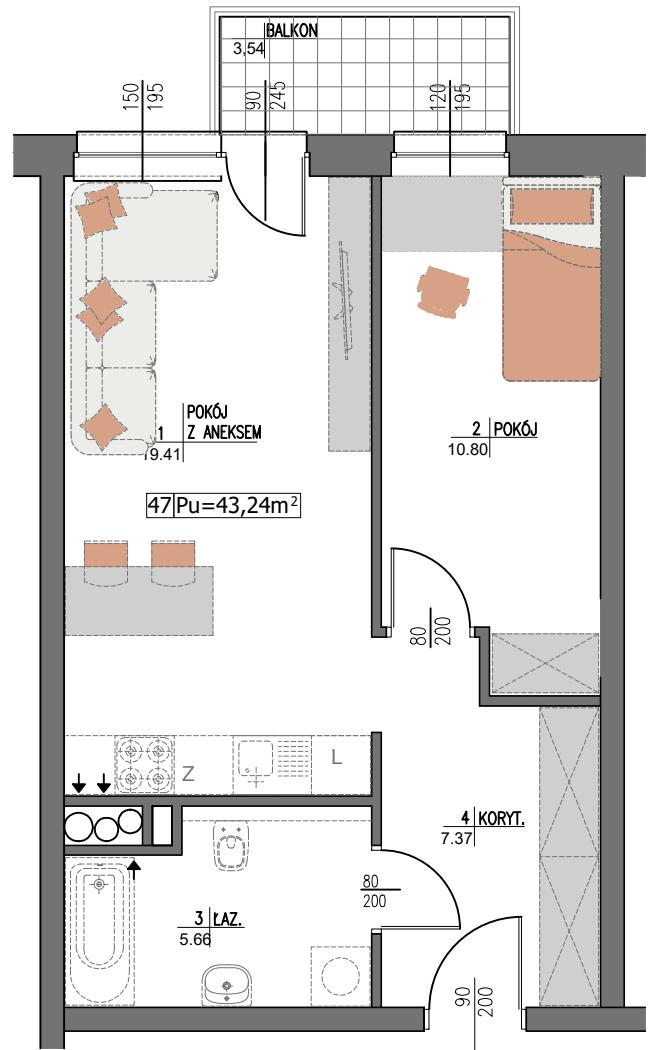

Budynek: **B1** Piętro: **4** Mieszkanie **M46**

UWAGA: Prezentowane umeblowanie jest przykładowe i nie stanowi wyposażenia lokalu

Zestawienie powierzchni:

1	Pokój z aneksem kuch.	19,41 m²
2	Pokój	10,80 m²
3	Łazienka	5,66 m²
4	Korytarz	7,37 m²
Powierzchnia użytkowa:		43,24 m²
Ilość pokoi:		2