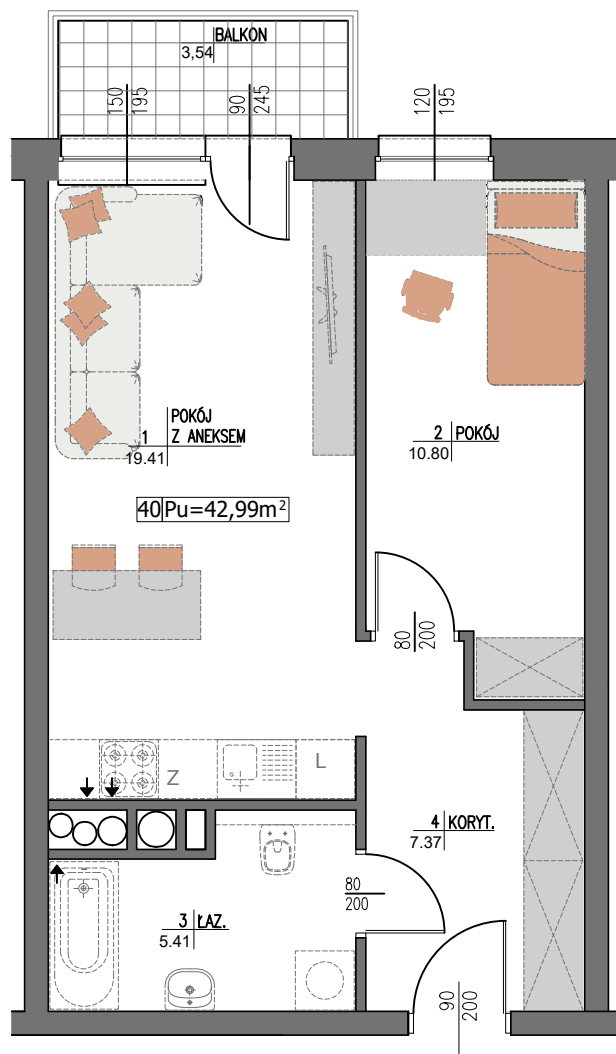

Budynek: **B1** Piętro: **3** Mieszkanie **M42**

UWAGA: Prezentowane umeblowanie jest przykładowe i nie stanowi wyposażenia lokalu

Zestawienie powierzchni:

1	Pokój z aneksem kuch.	19,41 m ²
2	Pokój	10,80 m ²
3	Łazienka	5,41 m ²
4	Korytarz	7,37 m ²
Powierzchnia użytkowa:		42,99 m ²
Ilość pokoi:		2