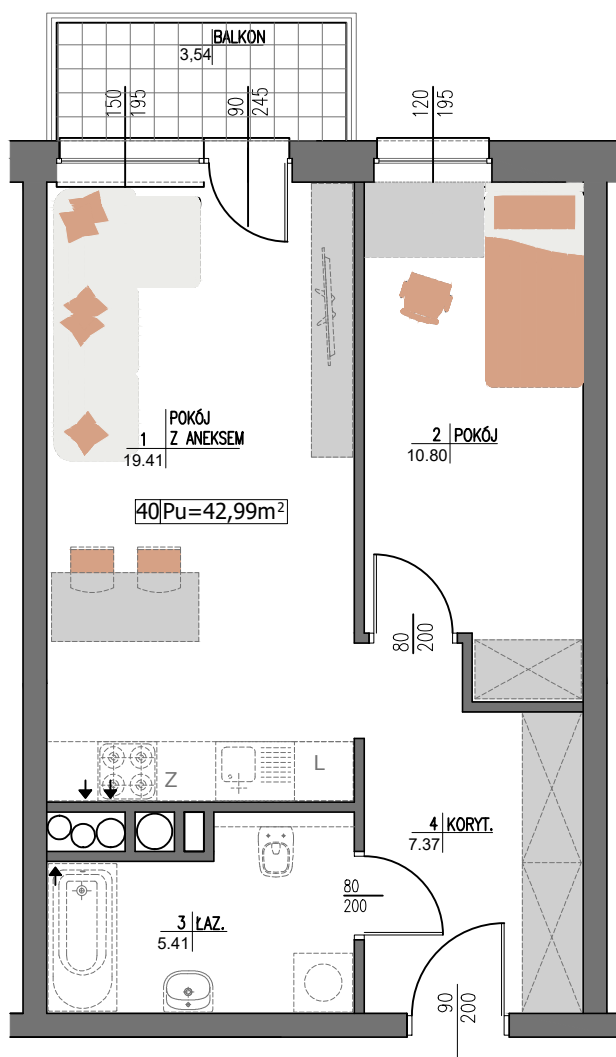

Budynek: **B1** Piętro: **3** Mieszkanie **M40**

UWAGA: Prezentowane umeblowanie jest przykładowe i nie stanowi wyposażenia lokalu

Zestawienie powierzchni:

1	Pokój z aneksem kuch.	19,41 m²
2	Pokój	10,80 m²
3	Łazienka	5,41 m²
4	Korytarz	7,37 m²
Powierzchnia użytkowa:		42,99 m²
Ilość pokoi:		2