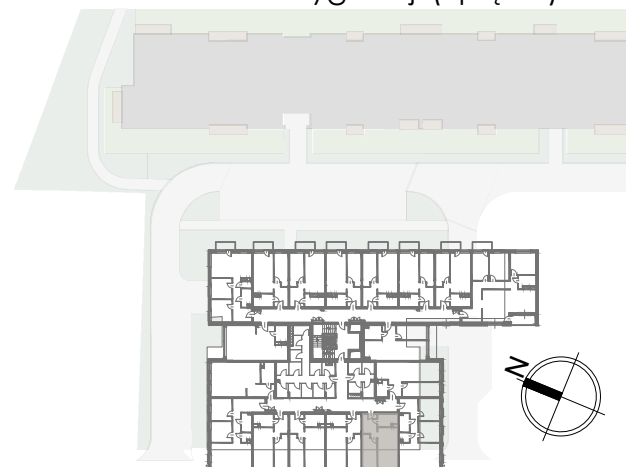

ARTOM
BUDOWNICTWO

Generalny wykonawca:

ARTOM Budownictwo Sp.z o.o.
ul.Ks. J.Popiełuszki 64/66
97-200 Tomaszów Mazowiecki
NIP: 7732480925

Biuro sprzedaży:

ul.Obywatelska 128/152/7, Łódź

www.przedzalniana64.pl

tel: 536 882 090

Projektant: mgr inż.arch.Ewa Dąbrowska www.grupapro.pl