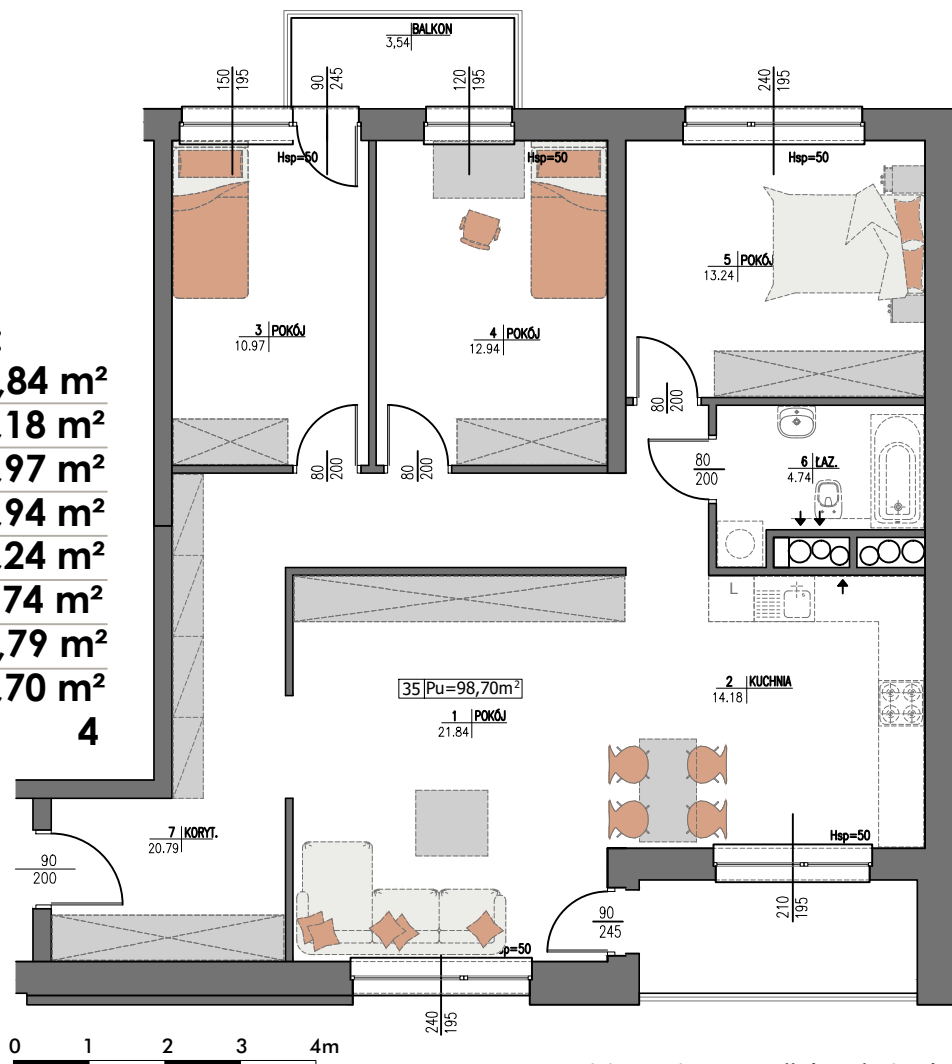

Budynek: **B1** Piętro: **2** Mieszkanie **M35**

Zestawienie powierzchni:

1 Pokój	21,84 m ²
2 Kuchnia	14,18 m ²
3 Pokój	10,97 m ²
4 Pokój	12,94 m ²
5 Pokój	13,24 m ²
6 łazienka	4,74 m ²
7 Korytarz	20,79 m ²
Powierzchnia użytkowa:	98,70 m ²
Ilość pokoi:	4