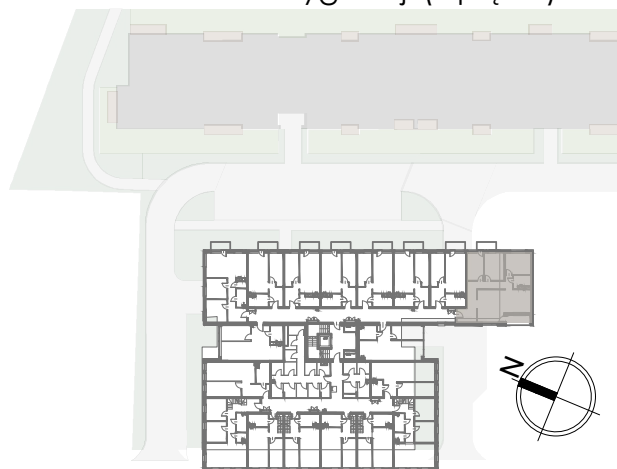

Rzut kondygnacji (II piętro):

ARTOM
BUDOWNICTWO

Generalny wykonawca:

ARTOM Budownictwo Sp.z o.o.
ul.Ks. J.Popiełuszki 64/66
97-200 Tomaszów Mazowiecki
NIP: 7732480925

Biuro sprzedaży:

ul.Obywatelska 128/152/7, Łódź
www.przedzalniana64.pl
tel: 536 882 090