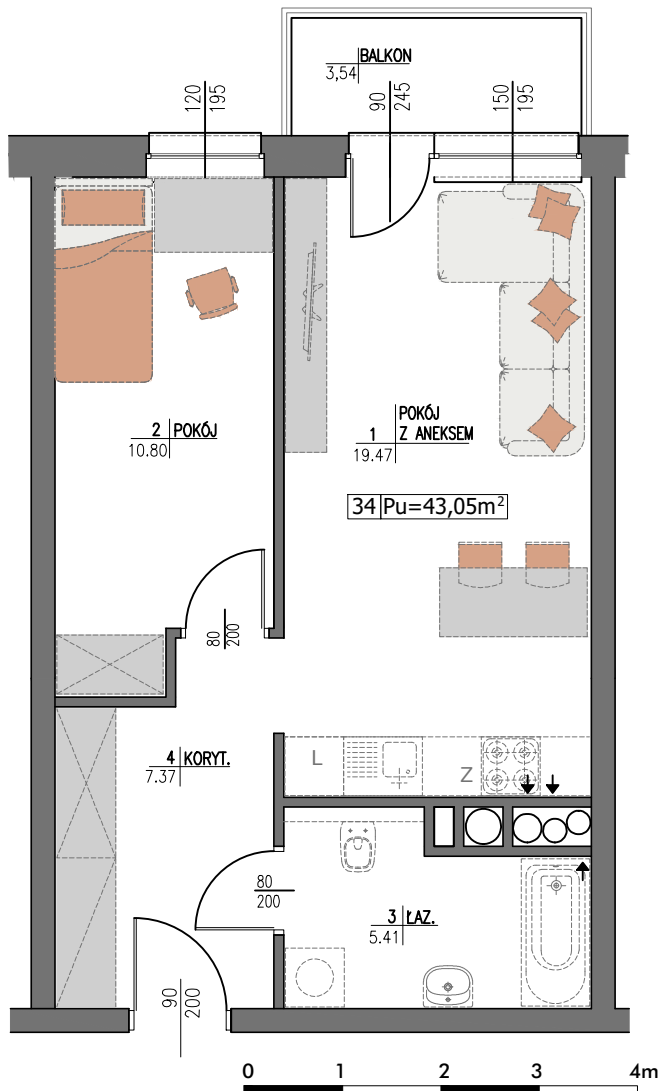

Budynek: **B1** Piętro: **2** Mieszkanie **M34**

UWAGA: Prezentowane umeblowanie jest przykładowe i nie stanowi wyposażenia lokalu

Zestawienie powierzchni:

1	Pokój z aneksem kuch.	19,47 m ²
2	Pokój	10,80 m ²
3	Łazienka	5,41 m ²
4	Korytarz	7,37 m ²
Powierzchnia użytkowa:		43,05 m ²
Ilość pokoi:		2