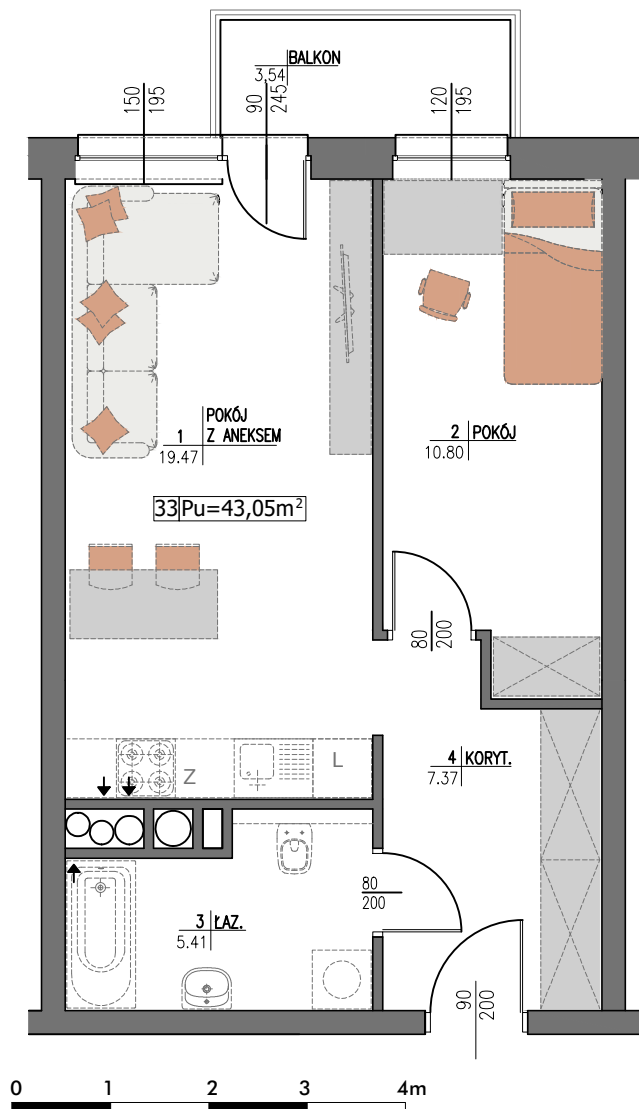

Budynek: **B1** Piętro: **2** Mieszkanie **M33**

UWAGA: Prezentowane umeblowanie jest przykładowe i nie stanowi wyposażenia lokalu

Zestawienie powierzchni:

1	Pokój z aneksem kuch.	19,47 m ²
2	Pokój	10,80 m ²
3	Łazienka	5,41 m ²
4	Korytarz	7,37 m ²
Powierzchnia użytkowa:		43,05 m ²
Ilość pokoi:		2