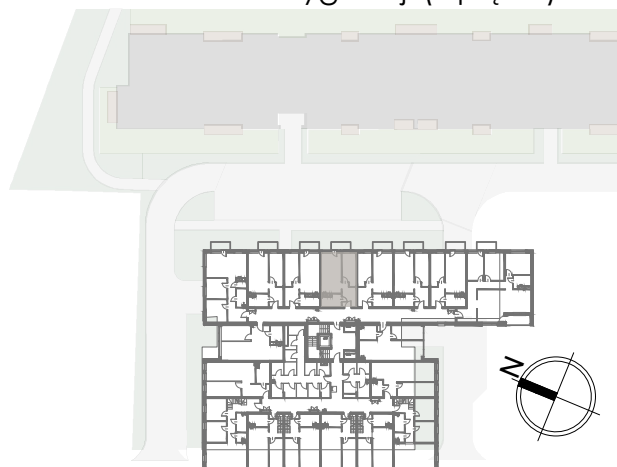

Zestawienie powierzchni:

1	Pokój z aneksem kuch.	19,47 m²
2	Pokój	10,80 m²
3	Łazienka	5,41 m²
4	Korytarz	7,37 m²
Powierzchnia użytkowa:		43,05 m²
Ilość pokoi:		2

Rzut kondygnacji (II piętro):