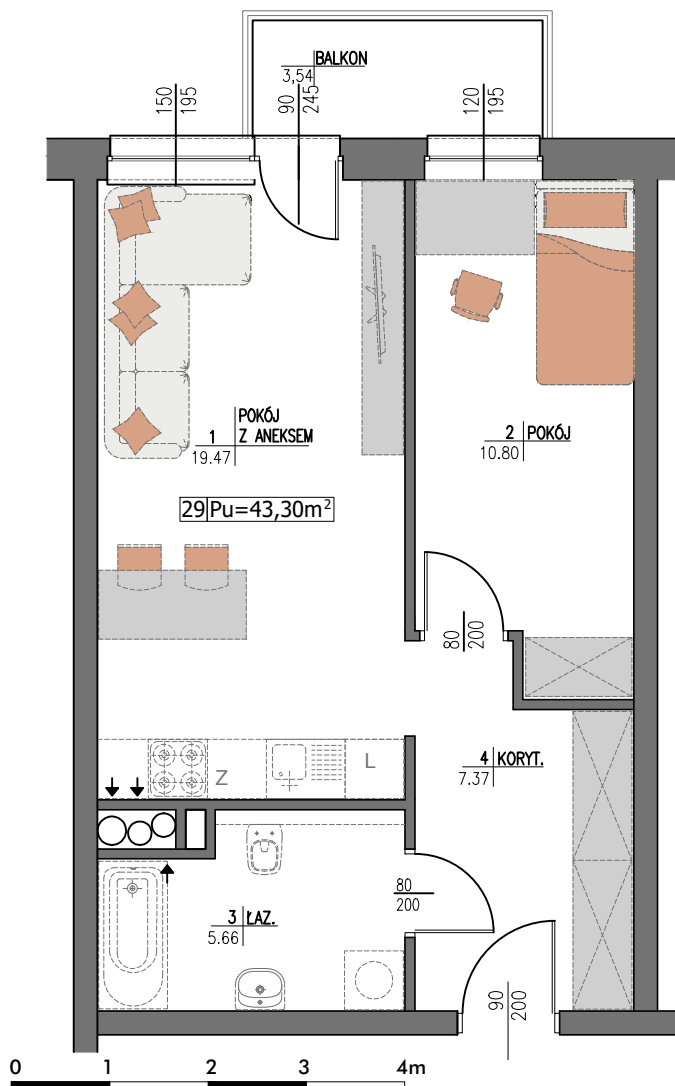

Budynek: **B1** Piętro: **2** Mieszkanie **M29**

UWAGA: Prezentowane umeblowanie jest przykładowe i nie stanowi wyposażenia lokalu

Zestawienie powierzchni:

1	Pokój z aneksem kuch.	19,47 m ²
2	Pokój	10,80 m ²
3	Łazienka	5,66 m ²
4	Korytarz	7,37 m ²
Powierzchnia użytkowa:		43,30 m ²
Ilość pokoi:		2