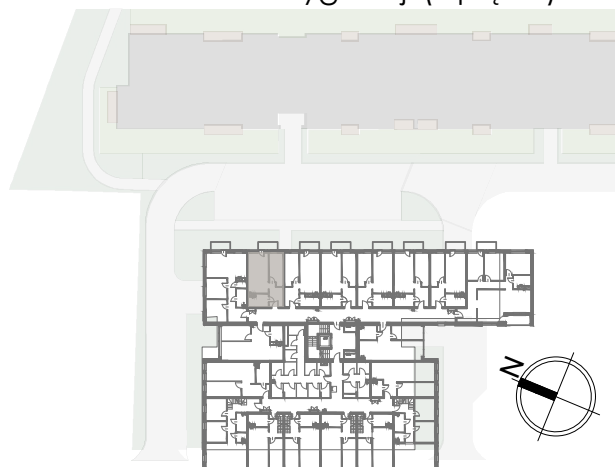

Zestawienie powierzchni:

1	Pokój z aneksem kuch.	19,47 m²
2	Pokój	10,80 m²
3	Łazienka	5,66 m²
4	Korytarz	7,37 m²
Powierzchnia użytkowa:		43,30 m²
Ilość pokoi:		2

Rzut kondygnacji (II piętro):