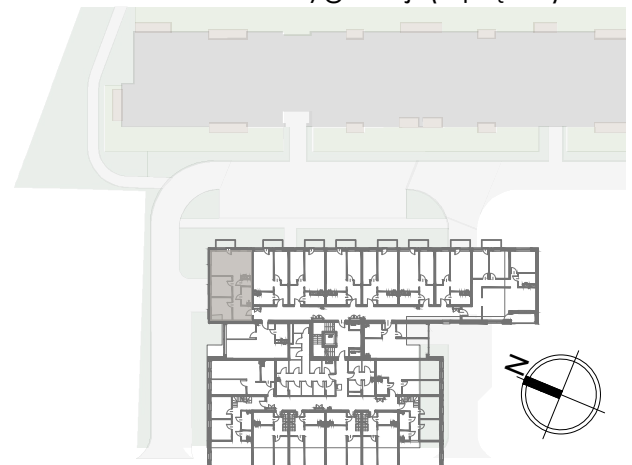

Zestawienie powierzchni:

1	Pokój z aneksem kuch.	24,50 m²
2	Pokój	10,42 m²
3	Pokój	11,39 m²
4	Łazienka	4,23 m²
5	WC	1,55 m²
6	Korytarz	12,30 m²
Powierzchnia użytkowa:		64,39 m²
Ilość pokoi:		3

Rzut kondygnacji (II piętro):