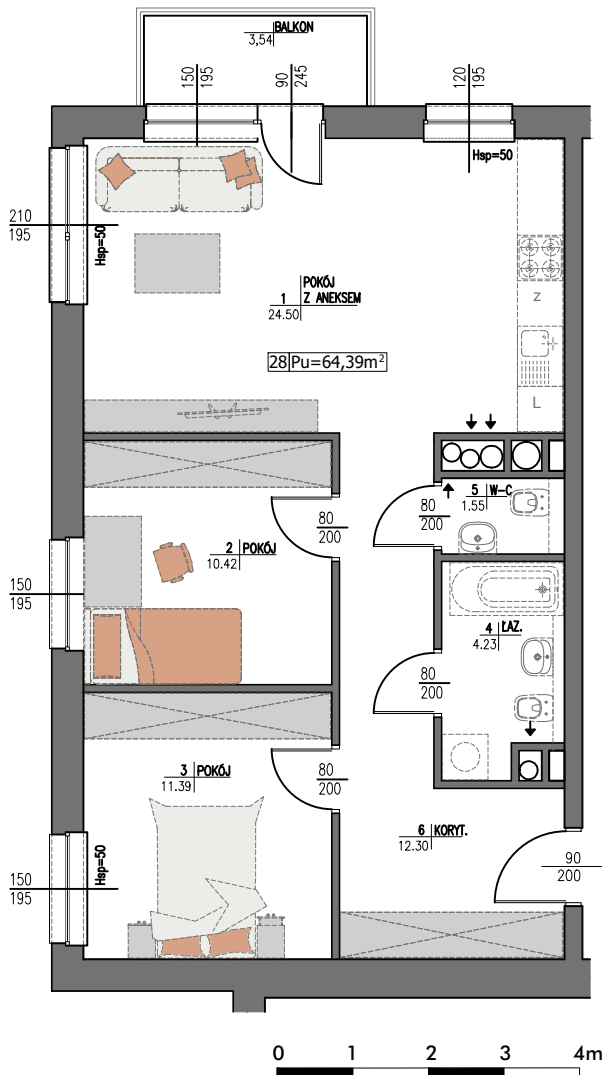

UWAGA: Prezentowane umeblowanie jest przykładowe i nie stanowi wyposażenia lokalu

Zestawienie powierzchni:

1	Pokój z aneksem kuch.	24,50 m ²
2	Pokój	10,42 m ²
3	Pokój	11,39 m ²
4	Łazienka	4,23 m ²
5	WC	1,55 m ²
6	Korytarz	12,30 m ²
Powierzchnia użytkowa:		64,39 m ²
Ilość pokoi:		3