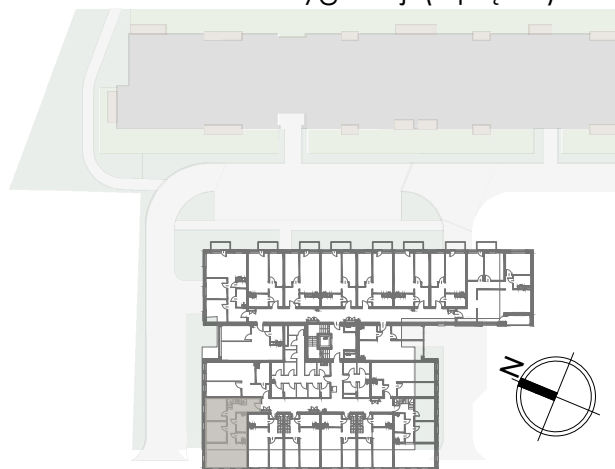

Rzut kondygnacji (II piętro):

ARTOM
BUDOWNICTWO

Generalny wykonawca:

ARTOM Budownictwo Sp.z o.o.
ul.Ks. J.Popiełuszki 64/66
97-200 Tomaszów Mazowiecki
NIP: 7732480925

Biuro sprzedaży:

ul.Obywatelska 128/152/7, Łódź
www.przedzalniana64.pl

tel: 536 882 090