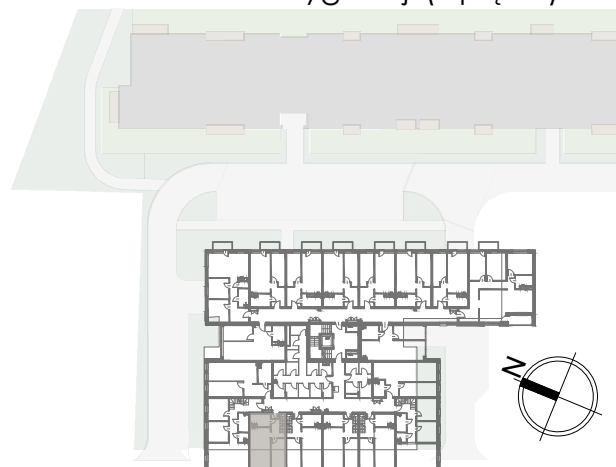

Zestawienie powierzchni:

1	Pokój z aneksem kuch.	19,47 m²
2	Pokój	10,80 m²
3	Łazienka	5,71 m²
4	Korytarz	6,91 m²
5	Klatka schodowa	2,67 m²
6	Antresola	22,08 m²
Powierzchnia użytkowa:		66,87 m²
Ilość pokoi:		2

Rzut kondygnacji (II piętro):