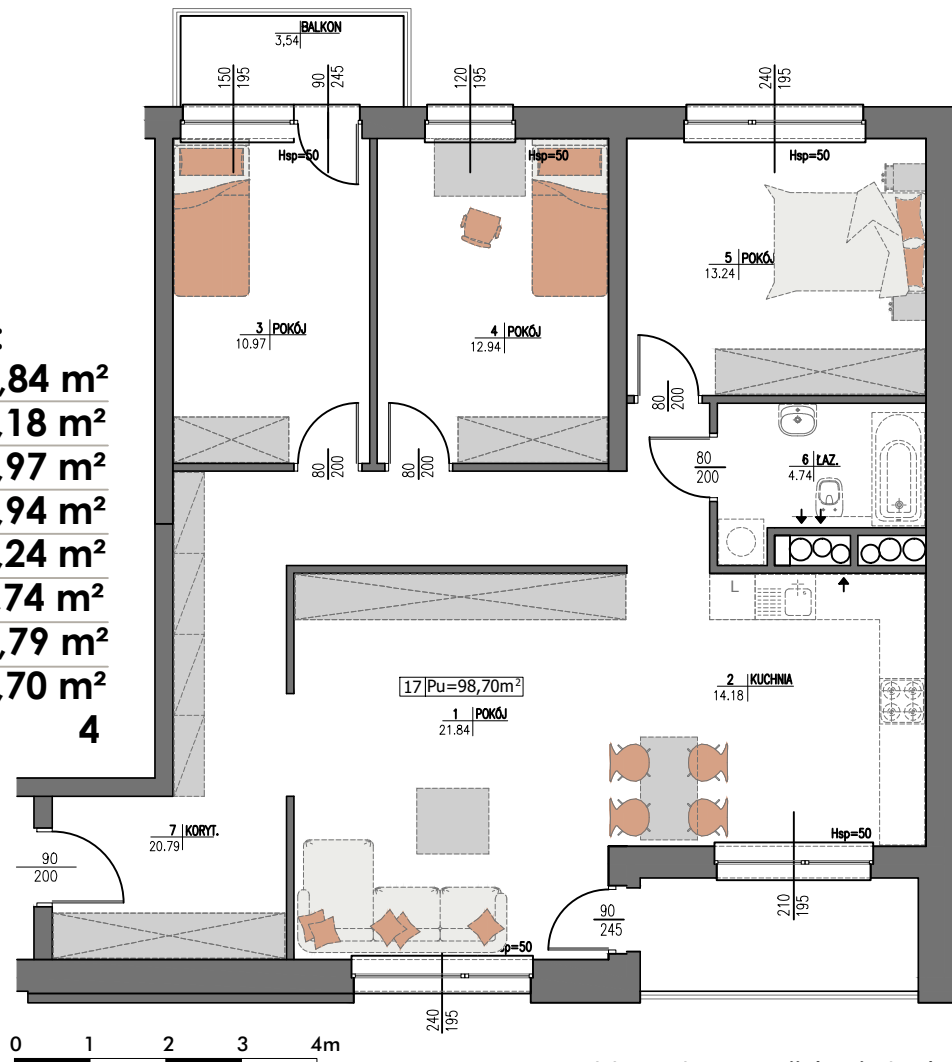

Budynek: B1 Piętro: 1 Mieszkanie M17

Zestawienie powierzchni:

1 Pokój	21,84 m ²
2 Kuchnia	14,18 m ²
3 Pokój	10,97 m ²
4 Pokój	12,94 m ²
5 Pokój	13,24 m ²
6 łazienka	4,74 m ²
7 Korytarz	20,79 m ²
Powierzchnia użytkowa:	98,70 m ²
Ilość pokoi:	4