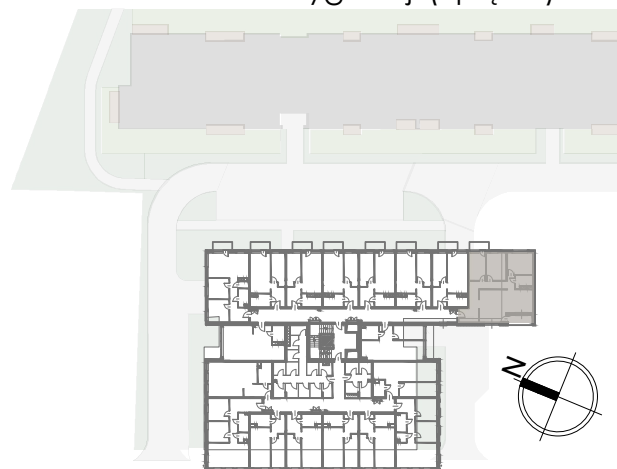

Rzut kondygnacji (I piętro):

ARTOM
BUDOWNICTWO

Generalny wykonawca:

ARTOM Budownictwo Sp.z o.o.
ul.Ks. J.Popiełuszki 64/66
97-200 Tomaszów Mazowiecki
NIP: 7732480925

Biuro sprzedaży:

ul.Obywatelska 128/152/7, Łódź
www.przedzalniana64.pl
tel: 536 882 090