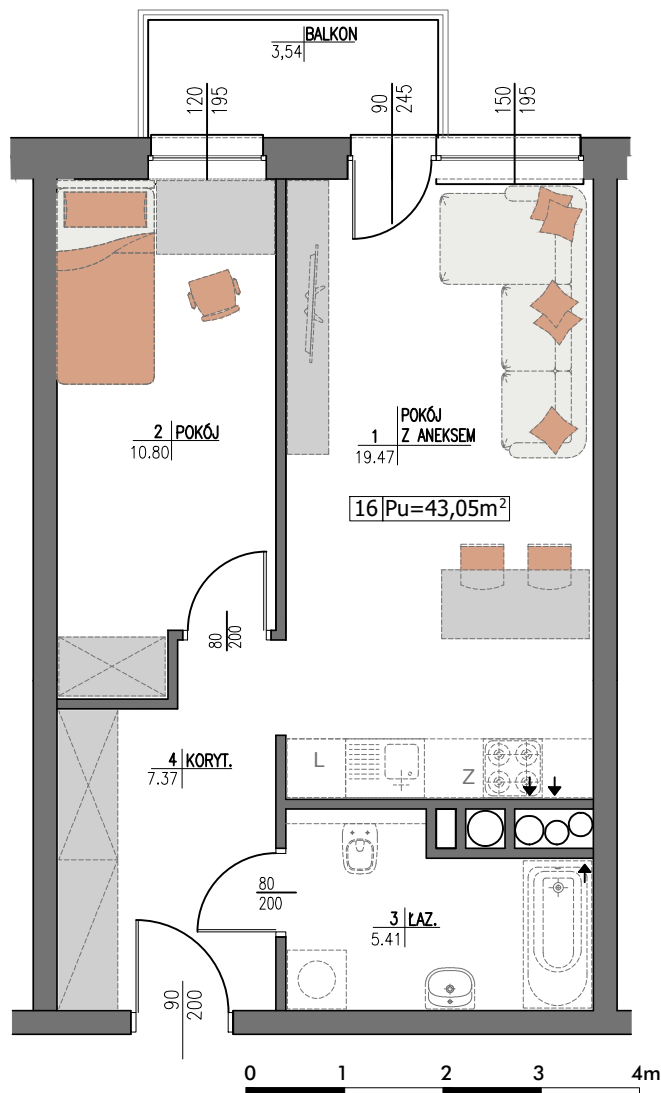

Budynek: **B1** Piętro: **1** Mieszkanie **M16**

UWAGA: Prezentowane umeblowanie jest przykładowe i nie stanowi wyposażenia lokalu

Zestawienie powierzchni:

1	Pokój z aneksem kuch.	19,47 m ²
2	Pokój	10,80 m ²
3	Łazienka	5,41 m ²
4	Korytarz	7,37 m ²
Powierzchnia użytkowa:		43,05 m ²
Ilość pokoi:		2