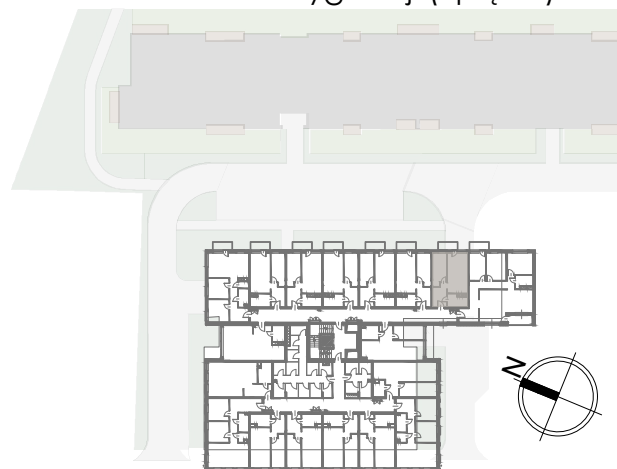

Zestawienie powierzchni:

1	Pokój z aneksem kuch.	19,47 m²
2	Pokój	10,80 m²
3	Łazienka	5,41 m²
4	Korytarz	7,37 m²
Powierzchnia użytkowa:		43,05 m²
Ilość pokoi:		2

Rzut kondygnacji (I piętro):