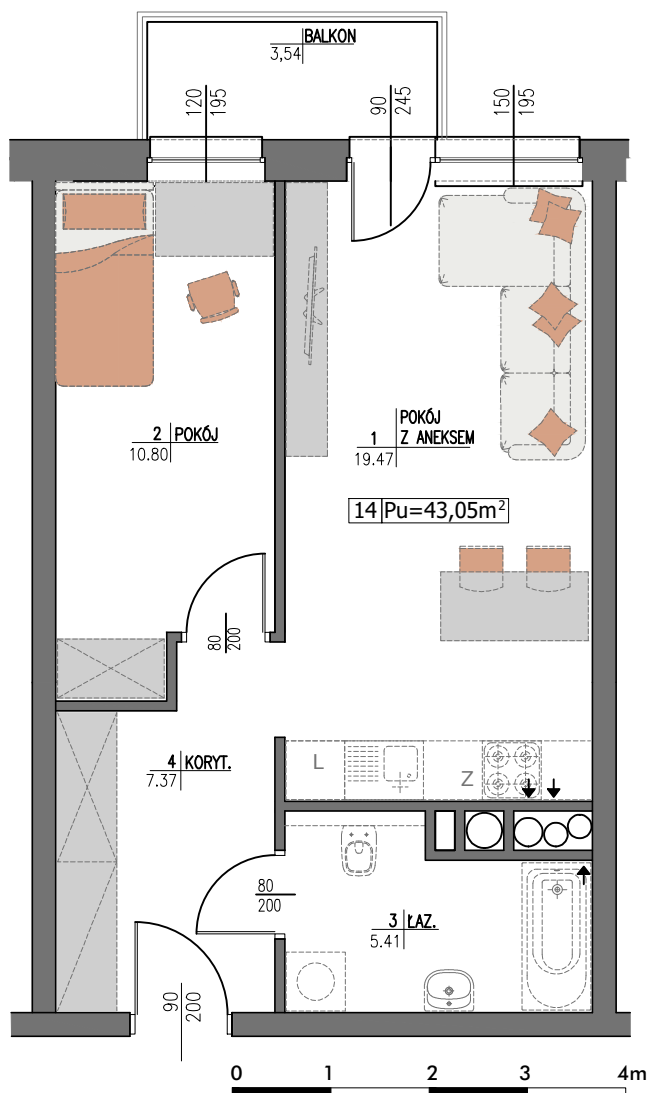

Budynek: **B1** Piętro: **1** Mieszkanie **M14**

UWAGA: Prezentowane umeblowanie jest przykładowe i nie stanowi wyposażenia lokalu

Zestawienie powierzchni:

1	Pokój z aneksem kuch.	19,47 m²
2	Pokój	10,80 m²
3	Łazienka	5,41 m²
4	Korytarz	7,37 m²
Powierzchnia użytkowa:		43,05 m²
Ilość pokoi:		2