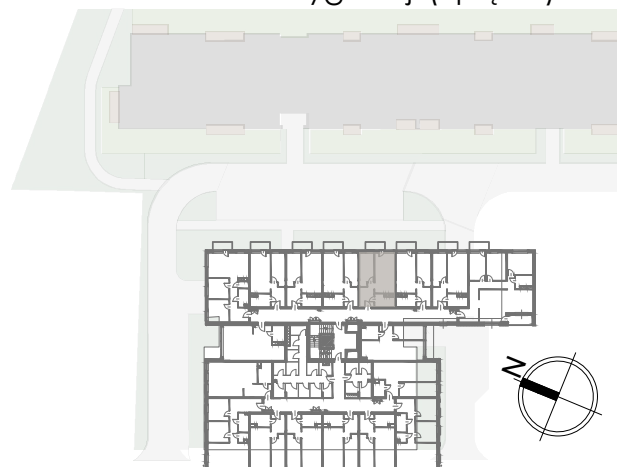

Zestawienie powierzchni:

1	Pokój z aneksem kuch.	19,47 m²
2	Pokój	10,80 m²
3	Łazienka	5,41 m²
4	Korytarz	7,37 m²
Powierzchnia użytkowa:		43,05 m²
Ilość pokoi:		2

Rzut kondygnacji (I piętro):