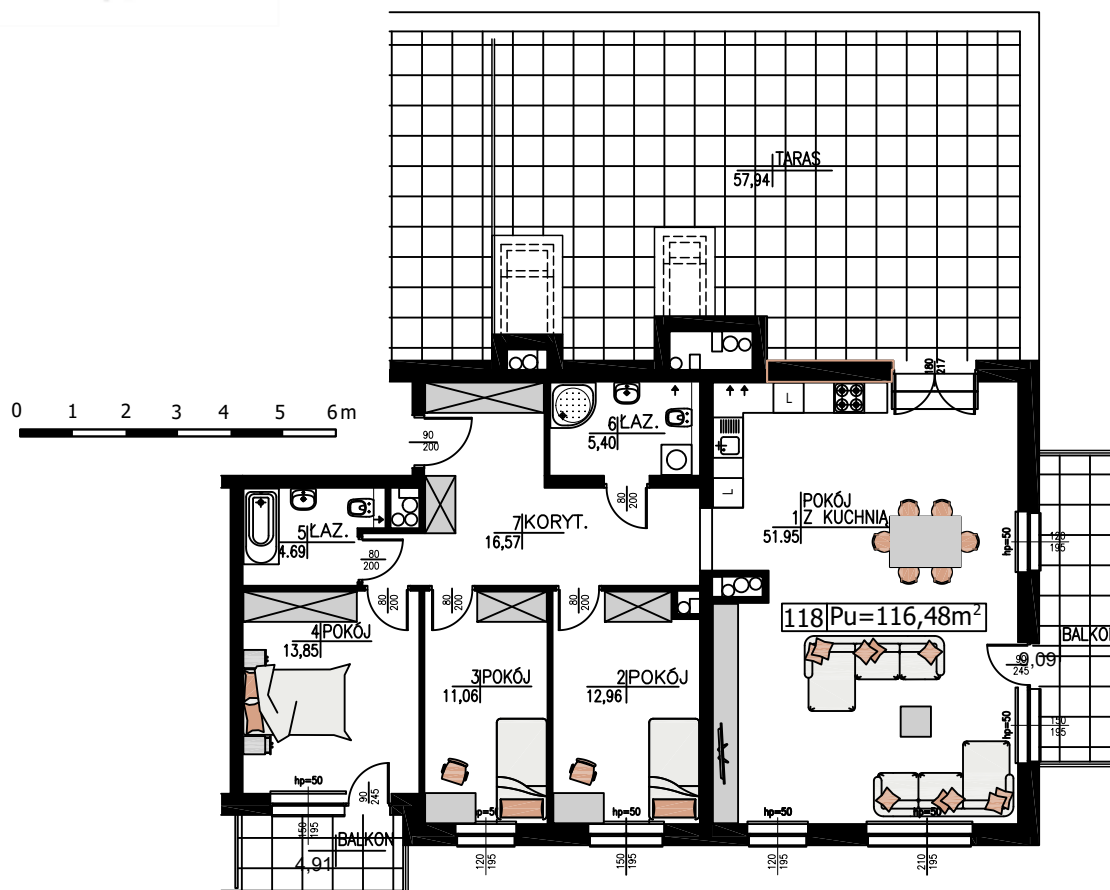

Budynek: **B2** Piętro: **5** Mieszkanie **M118**

UWAGA: Prezentowane umeblowanie jest przykładowe i nie stanowi wyposażenia lokalu

Zestawienie powierzchni:

1 Pokój z kuchnią	51,95 m ²
2 Pokój	12,96 m ²
3 Pokój	11,06 m ²
4 Pokój	13,85 m ²
5 Łazienka	4,69 m ²
6 Łazienka	5,40 m ²
Korytarz	16,57 m ²
Powierzchnia użytkowa:	116,48 m ²
Ilość pokoi:	4