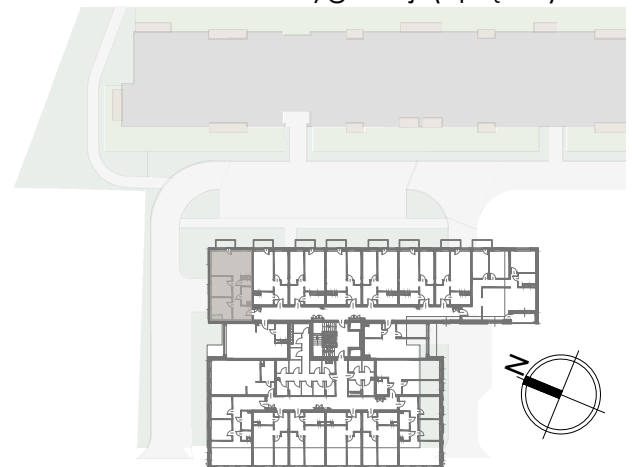

Zestawienie powierzchni:

1	Pokój z aneksem kuch.	24,50 m²
2	Pokój	10,42 m²
3	Pokój	11,39 m²
4	Łazienka	4,23 m²
5	WC	1,55 m²
6	Korytarz	12,30 m²
Powierzchnia użytkowa:		64,39 m²
Ilość pokoi:		3

Rzut kondygnacji (I piętro):