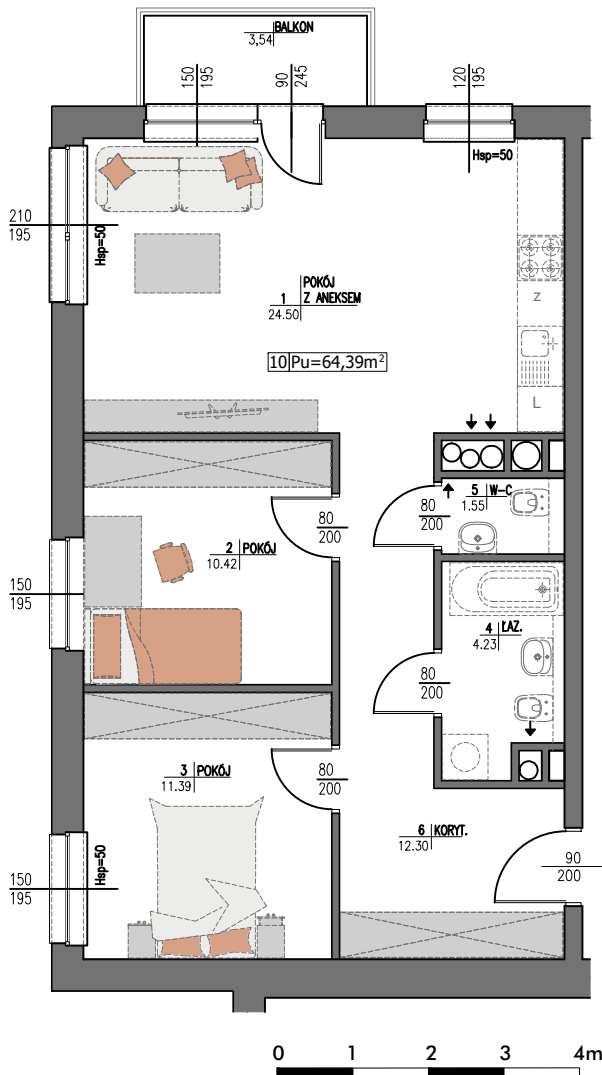

UWAGA: Prezentowane umeblowanie jest przykładowe i nie stanowi wyposażenia lokalu

Zestawienie powierzchni:

1	Pokój z aneksem kuch.	24,50 m ²
2	Pokój	10,42 m ²
3	Pokój	11,39 m ²
4	Łazienka	4,23 m ²
5	WC	1,55 m ²
6	Korytarz	12,30 m ²
Powierzchnia użytkowa:		64,39 m ²
Ilość pokoi:		3