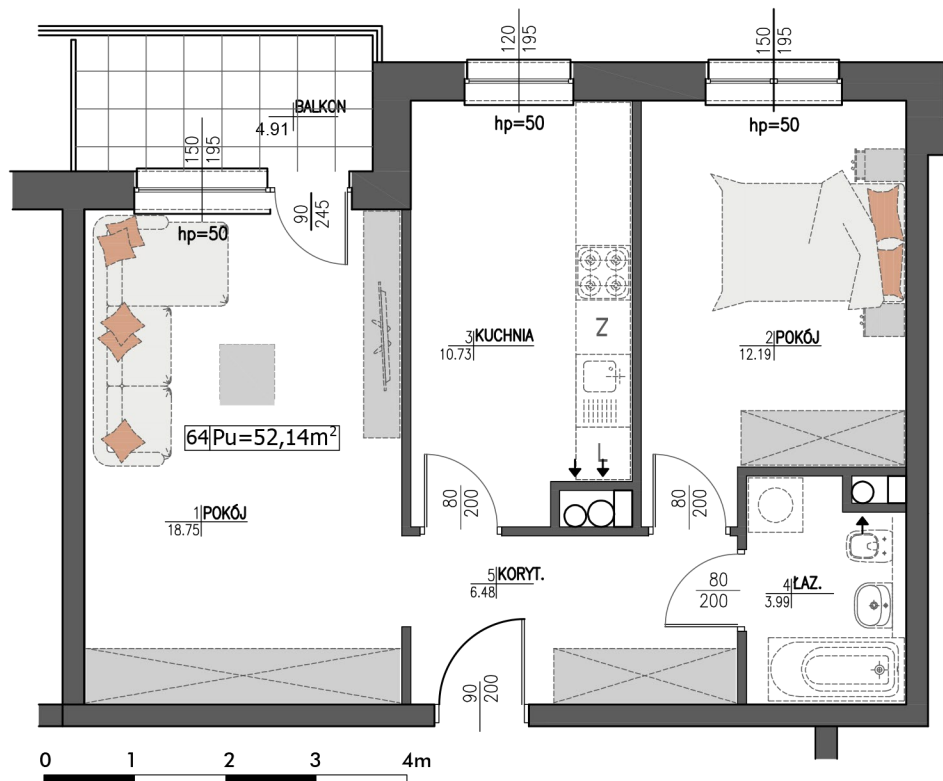

Budynek: **B2** Piętro: **5** Mieszkanie **M64**

UWAGA: Prezentowane umeblowanie jest przykładowe i nie stanowi wyposażenia lokalu

Zestawienie powierzchni:

1 Pokój	18,75 m²
2 Pokój	12,19 m²
3 Kuchnia	10,73 m²
4 Łazienka	3,99 m²
5 Korytarz	6,48 m²
Powierzchnia użytkowa:	52,14 m²
Ilość pokoi:	2