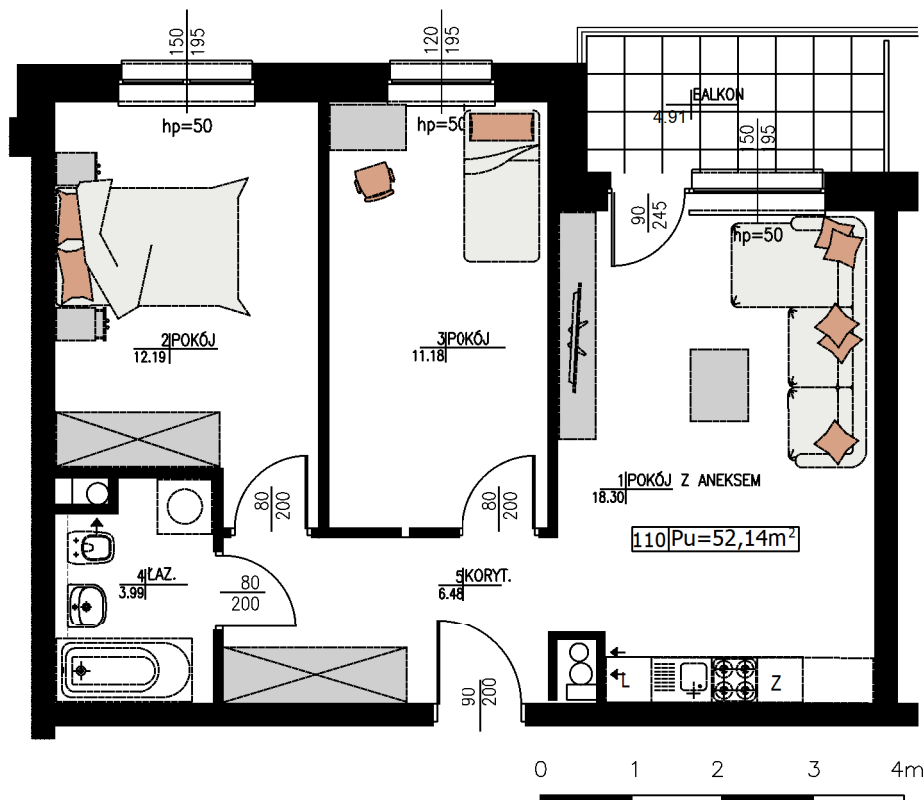

Budynek: **B2** Piętro: **4** Mieszkanie **M110**

UWAGA: Prezentowane umebłowanie jest przykładowe i nie stanowi wyposażenia lokalu

Zestawienie powierzchni:

1	Pokój z aneksem	18,30 m²
2	Pokój	12,19 m²
3	Pokój	11,18 m²
4	Łazienka	3,99 m²
5	Korytarz	6,48 m²
Powierzchnia użytkowa:		52,14 m²
Ilość pokoi:		3