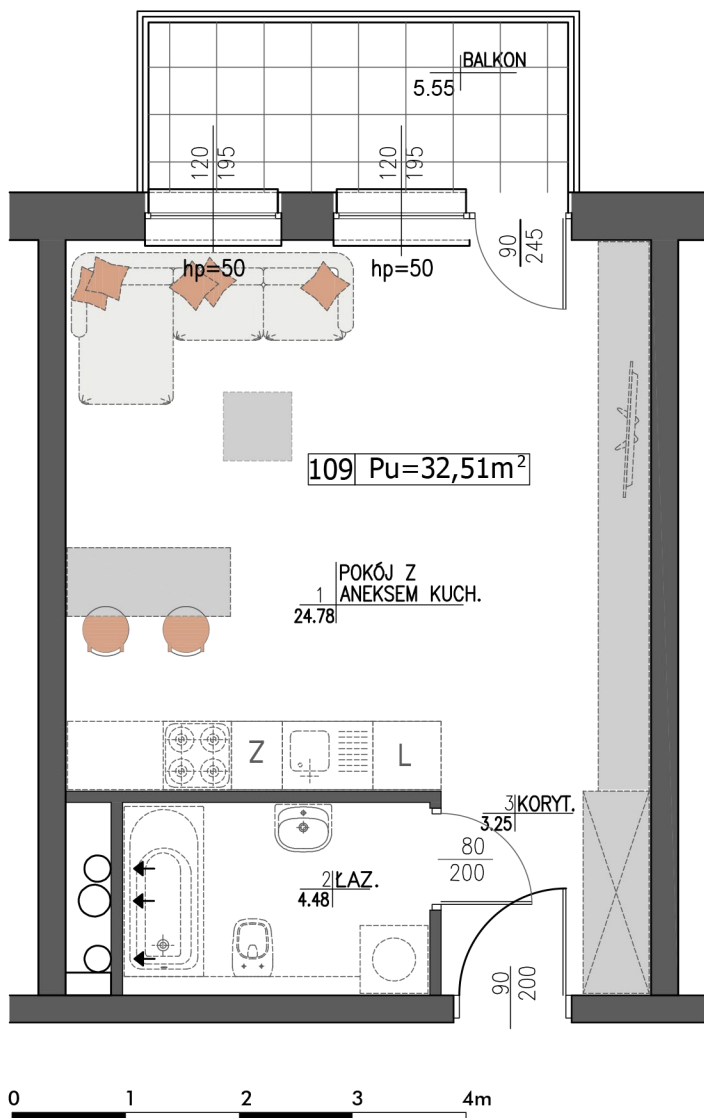

Budynek: **B2** Piętro: **4** Mieszkanie **M109**

UWAGA: Prezentowane umeblowanie jest przykładowe i nie stanowi wyposażenia lokalu

Zestawienie powierzchni:

1	Pokój z aneksem kuch.	24,78 m ²
2	Łazienka	4,48 m ²
3	Korytarz	3,25 m ²
Powierzchnia użytkowa:		32,51 m ²
Ilość pokoi:		1