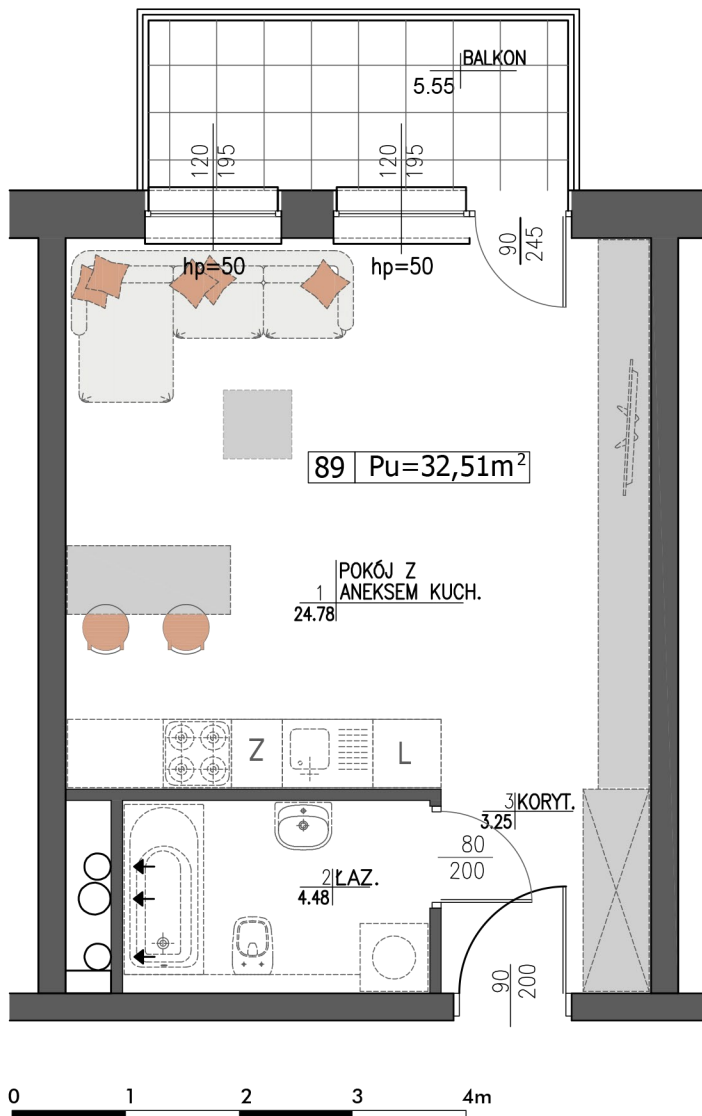

Budynek: **B2** Piętro: **2** Mieszkanie **M89**

UWAGA: Prezentowane umeblowanie jest przykładowe i nie stanowi wyposażenia lokalu

Zestawienie powierzchni:

1	Pokój z aneksem kuch.	24,78 m ²
2	Łazienka	4,48 m ²
3	Korytarz	3,25 m ²
Powierzchnia użytkowa:		32,51 m ²
Ilość pokoi:		1