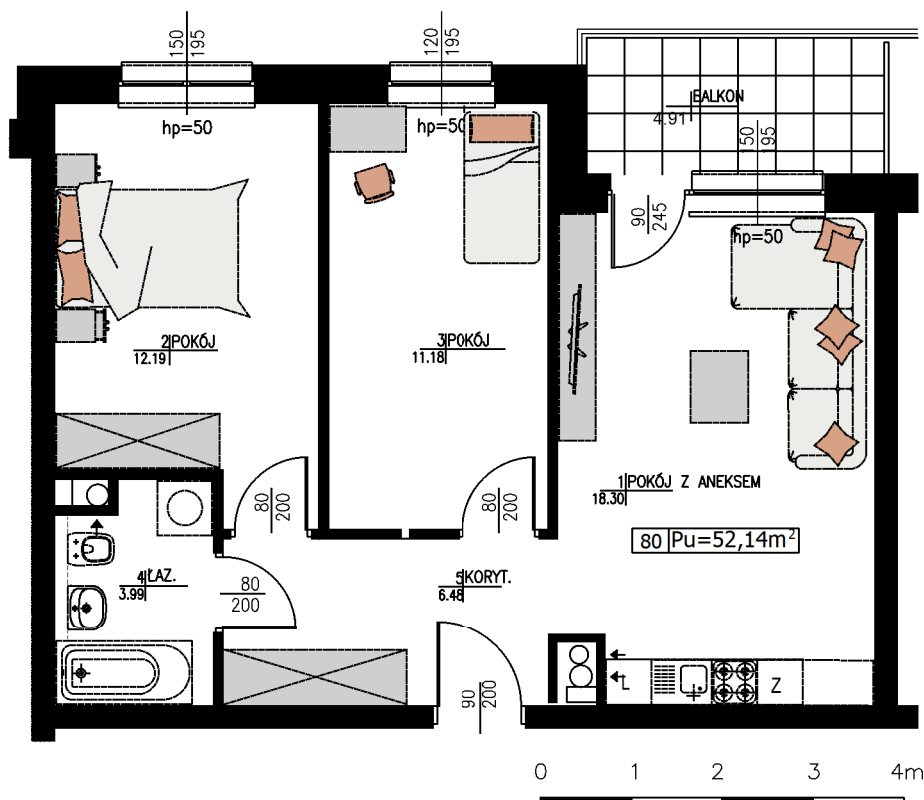

Budynek: **B2** Piętro: **1** Mieszkanie **M80**

UWAGA: Prezentowane umeblowanie jest przykładowe i nie stanowi wyposażenia lokalu

Zestawienie powierzchni:

1	Pokój z aneksem	18,30 m ²
2	Pokój	12,19 m ²
3	Pokój	11,18 m ²
4	Łazienka	3,99 m ²
5	Korytarz	6,48 m ²
Powierzchnia użytkowa:		52,14 m ²
Ilość pokoi:		3