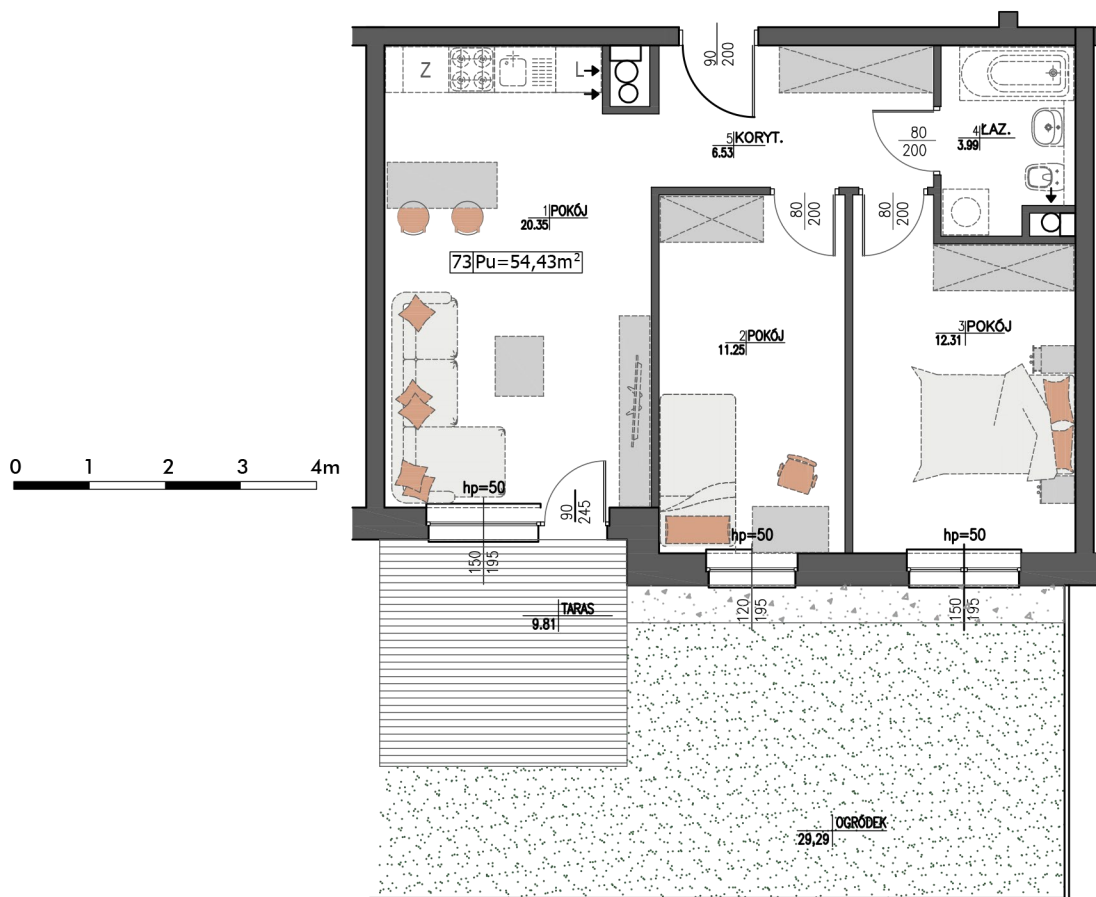

Budynek: **B2** Piętro: **0** Mieszkanie **M73**

UWAGA: Prezentowane meblowanie jest przykładowe i nie stanowi wyposażenia lokalu

Zestawienie powierzchni:

1	Pokój z aneksem kuch.	20,35 m ²
2	Pokój	11,25 m ²
3	Pokój	12,31 m ²
4	Łazienka	3,99 m ²
5	Korytarz	6,53 m ²
Powierzchnia użytkowa:		54,43 m ²
Ilość pokoi:		3