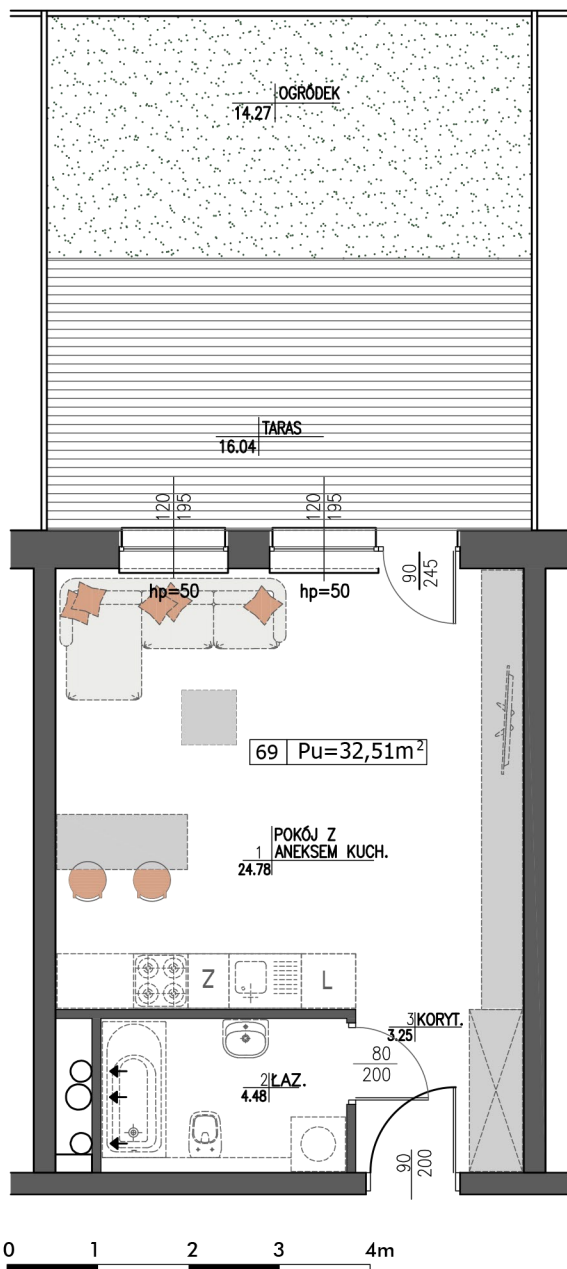

Budynek: **B2** Piętro: **0** Mieszkanie **M69**

UWAGA: Prezentowane umeblowanie jest przykładowe i nie stanowi wyposażenia lokalu

Zestawienie powierzchni:

1	Pokój z aneksem kuch.	24,78 m ²
2	Łazienka	4,48 m ²
3	Korytarz	3,25 m ²
Powierzchnia użytkowa:		32,51 m ²
Ilość pokoi:		1