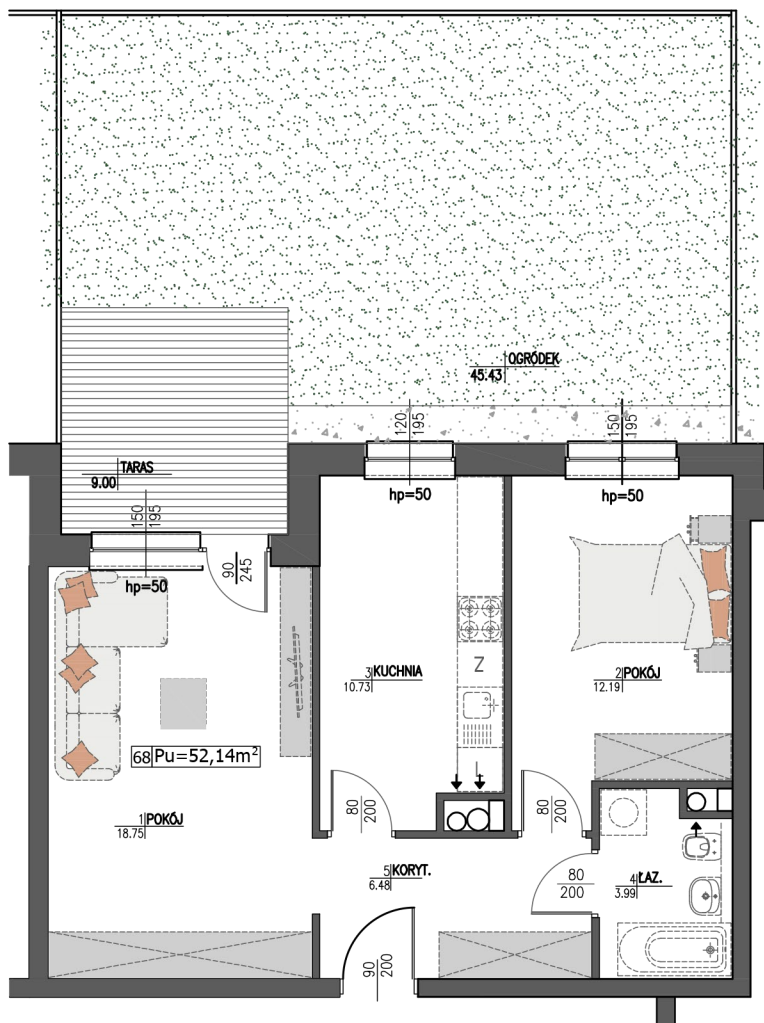

Budynek: **B2** Piętro: **0** Mieszkanie **M68**

Zestawienie powierzchni:

1	Pokój	18,75 m²
2	Pokój	12,19 m²
3	Kuchnia	10,73 m²
4	Łazienka	3,99 m²
5	Korytarz	6,48 m²
Powierzchnia użytkowa:		52,14 m²
Ilość pokoi:		2

UWAGA: Prezentowane umeblowanie jest przykładowe i nie stanowi wyposażenia lokalu

Rzut kondygnacji (parter):

Generalny wykonawca:

ARTOM Budownictwo Sp.z o.o.
ul.Ks. J.Popiełuszki 64/66
97-200 Tomaszów Mazowiecki
NIP: 7732480925