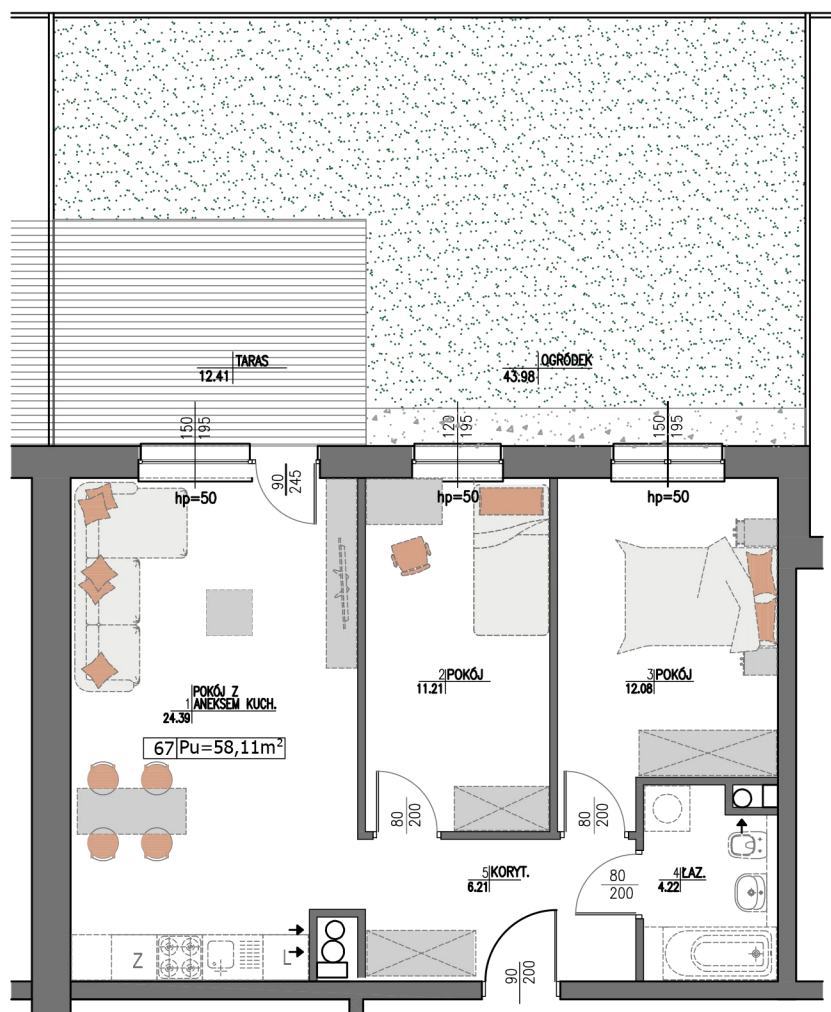

Budynek: **B2** Piętro: **0** Mieszkanie **M67**

Rzut kondygnacji (parter):

Zestawienie powierzchni:

1	Pokój z aneksem kuch.	24,39 m ²
2	Pokój	11,21 m ²
3	Pokój	12,08 m ²
4	Łazienka	4,22 m ²
5	Korytarz	6,21 m ²
Powierzchnia użytkowa:		58,11 m ²
Ilość pokoi:		3