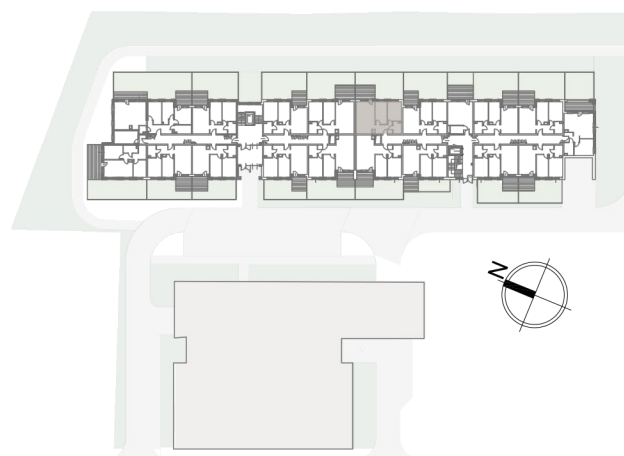

Budynek: **B2** Piętro: **0** Mieszkanie **M67**

Rzut kondygnacji (parter):

Zestawienie powierzchni:

1	Pokój z aneksem kuch.	24,39 m ²
2	Pokój	11,21 m ²
3	Pokój	12,08 m ²
4	Łazienka	4,22 m ²
5	Korytarz	6,21 m ²
Powierzchnia użytkowa:		58,11 m ²
Ilość pokoi:		3