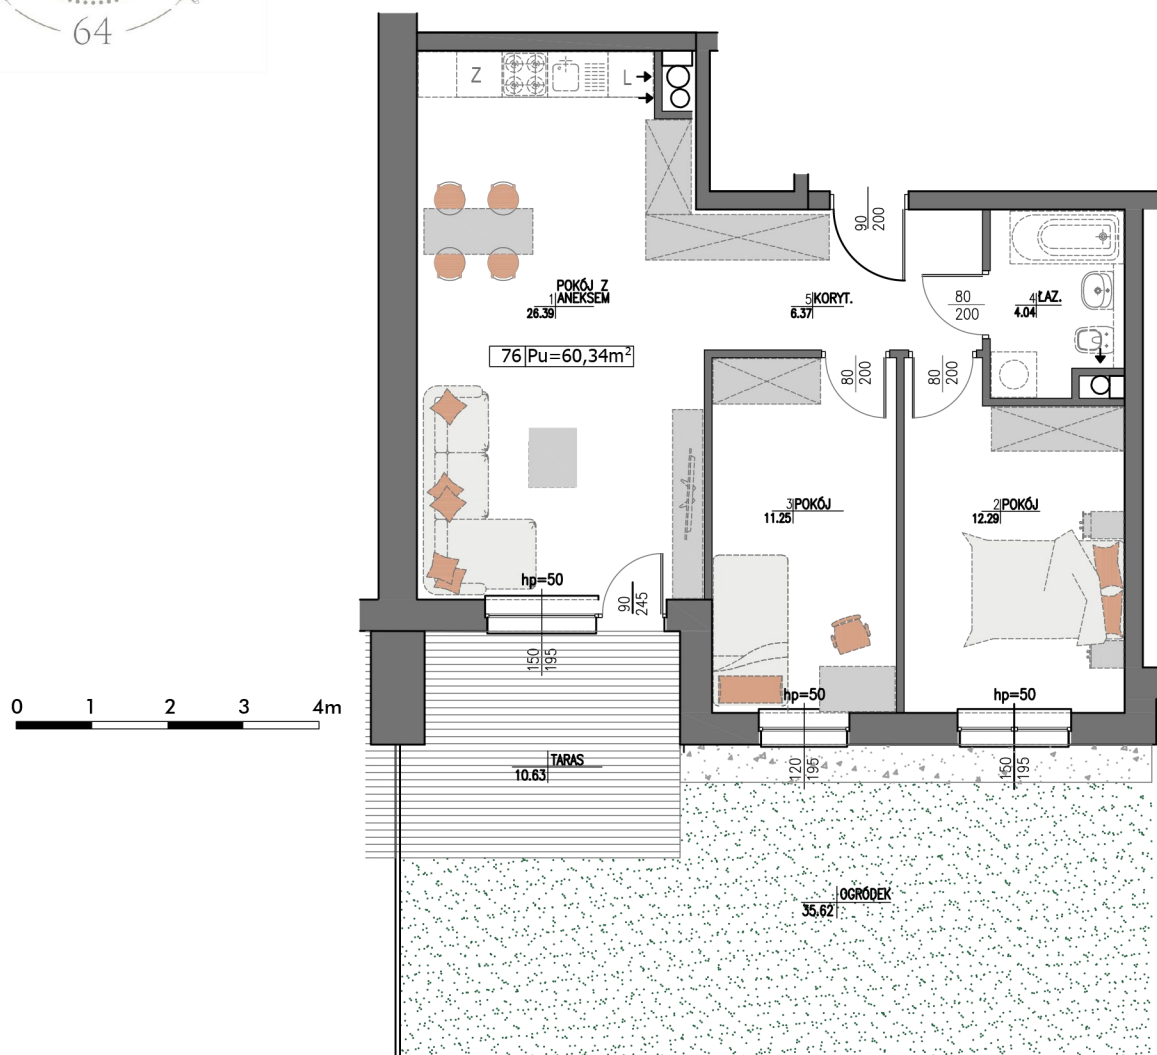

Budynek: **B2** Piętro: **0** Mieszkanie **M66**

UWAGA: Prezentowane umeblowanie jest przykładowe i nie stanowi wyposażenia lokalu

Zestawienie powierzchni:

1	Pokój z aneksem kuch.	26,39 m ²
2	Pokój	12,29 m ²
3	Pokój	11,25 m ²
4	Łazienka	4,04 m ²
5	Korytarz	6,37 m ²
Powierzchnia użytkowa:		60,34 m ²
Ilość pokoi:		3