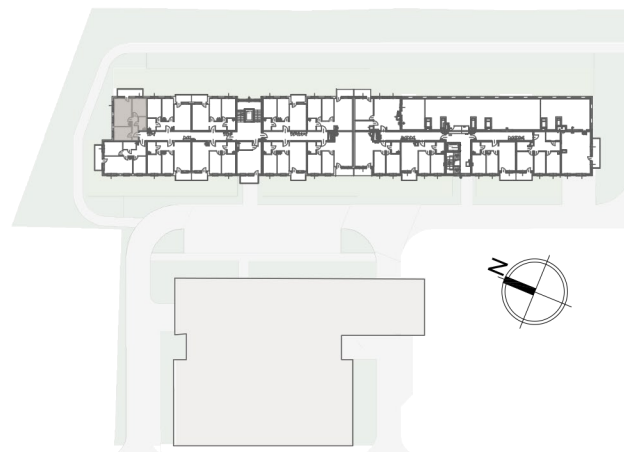

Zestawienie powierzchni:

1 Pokój z kuchnią	20,32 m²
2 Pokój	10,76 m²
3 Pokój	10,19 m²
4 Łazienka	4,10 m²
5 Korytarz	5,87 m²
Powierzchnia użytkowa:	51,24 m²
Ilość pokoi:	3

Rzut kondygnacji (V piętro):