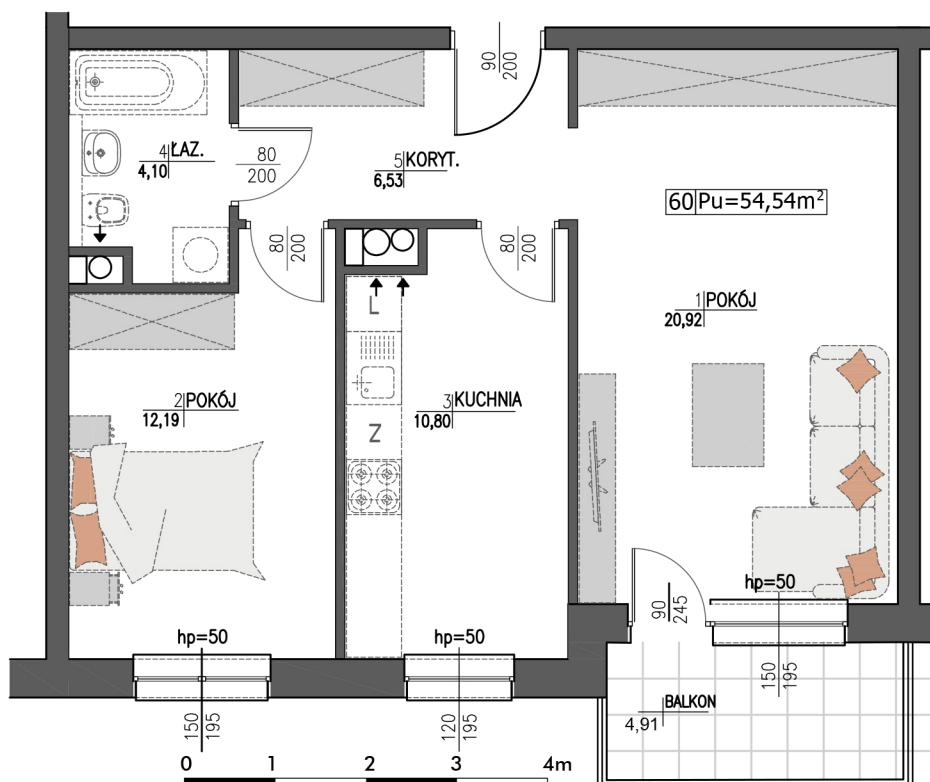

Budynek: **B2** Piętro: **5** Mieszkanie **M60**

UWAGA: Prezentowane umebłowanie jest przykładowe i nie stanowi wyposażenia lokalu

Zestawienie powierzchni:

1 Pokój	20,92 m²
2 Pokój	12,19 m²
3 Kuchnia	10,80 m²
4 Łazienka	4,10 m²
5 Korytarz	6,53 m²
Powierzchnia użytkowa:	54,54 m²
Ilość pokoi:	2