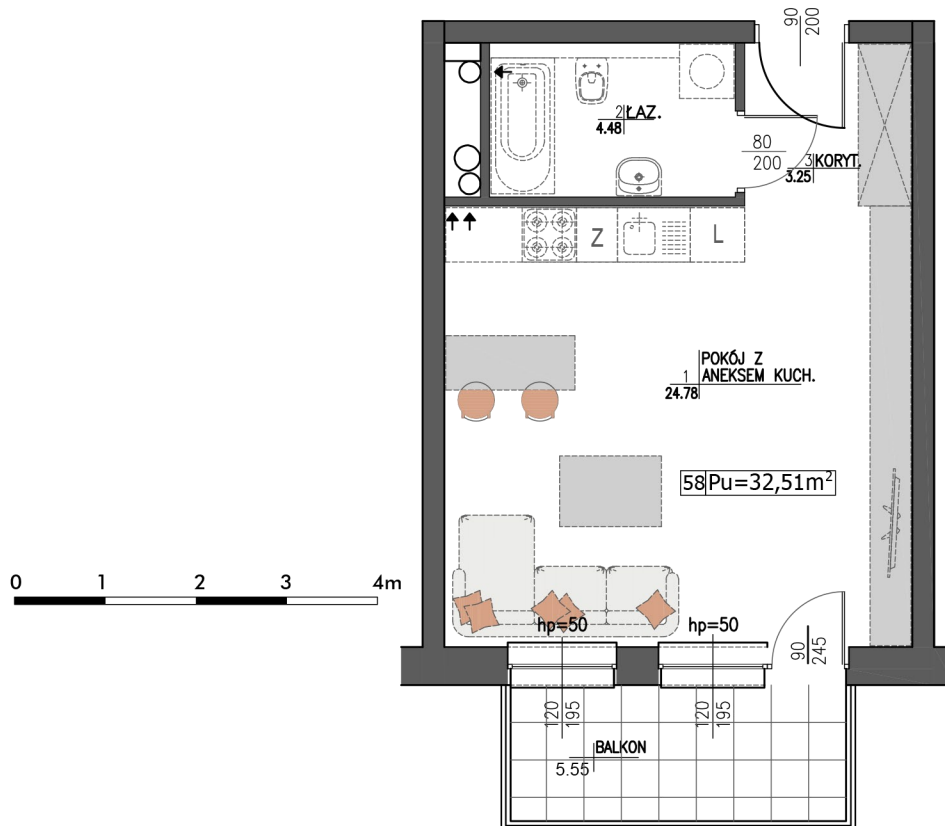

Budynek: **B2** Piętro: **5** Mieszkanie **M58**

UWAGA: Prezentowane umeblowanie jest przykładowe i nie stanowi wyposażenia lokalu

Rzut kondygnacji (V piętro):

1 Zestawienie powierzchni:

2 Pokój z aneksem kuch.	24,78 m ²
3 Łazienka	4,48 m ²
4 Korytarz	3,25 m ²
5 Powierzchnia użytkowa:	32,51 m ²
Ilość pokoi:	1