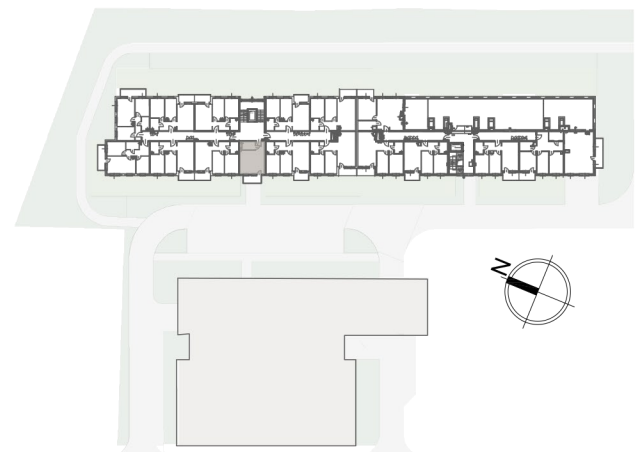

Budynek: **B2** Piętro: **5** Mieszkanie **M58**

UWAGA: Prezentowane umeblowanie jest przykładowe i nie stanowi wyposażenia lokalu

Rzut kondygnacji (V piętro):

1 Zestawienie powierzchni:

2 Pokój z aneksem kuch.	24,78 m ²
3 Łazienka	4,48 m ²
4 Korytarz	3,25 m ²
5 Powierzchnia użytkowa:	32,51 m ²
Ilość pokoi:	1