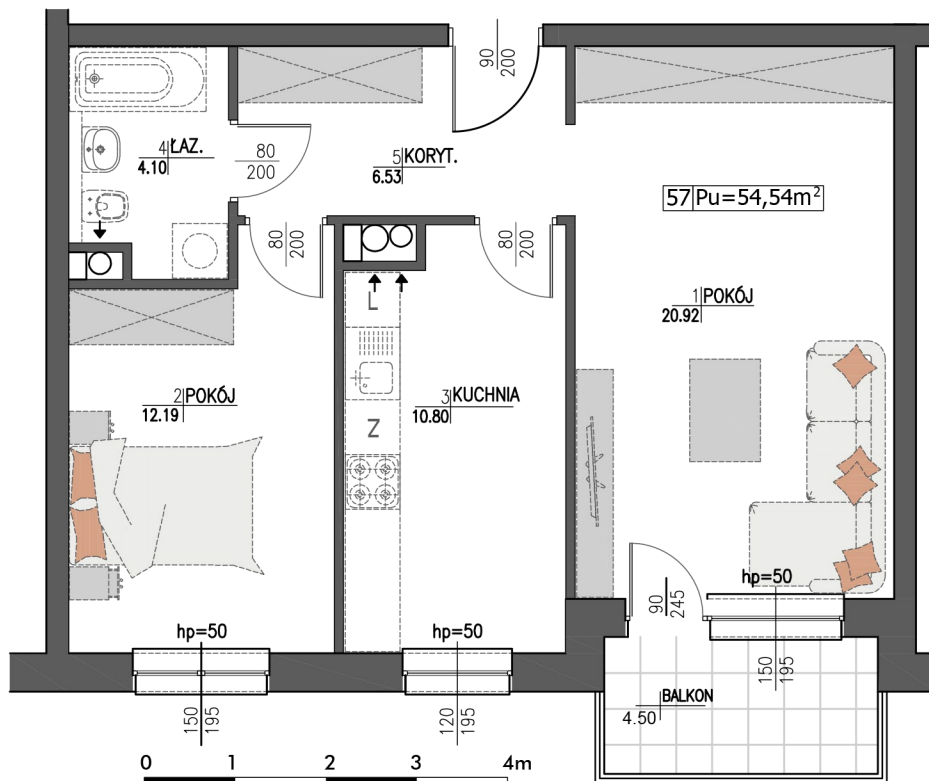

Budynek: **B2** Piętro: **5** Mieszkanie **M57**

UWAGA: Prezentowane umeblowanie jest przykładowe i nie stanowi wyposażenia lokalu

Zestawienie powierzchni:

1 Pokój	20,92 m²
2 Pokój	12,19 m²
3 Kuchnia	10,80 m²
4 Łazienka	4,10 m²
5 Korytarz	6,53 m²
Powierzchnia użytkowa:	54,54 m²
Ilość pokoi:	2