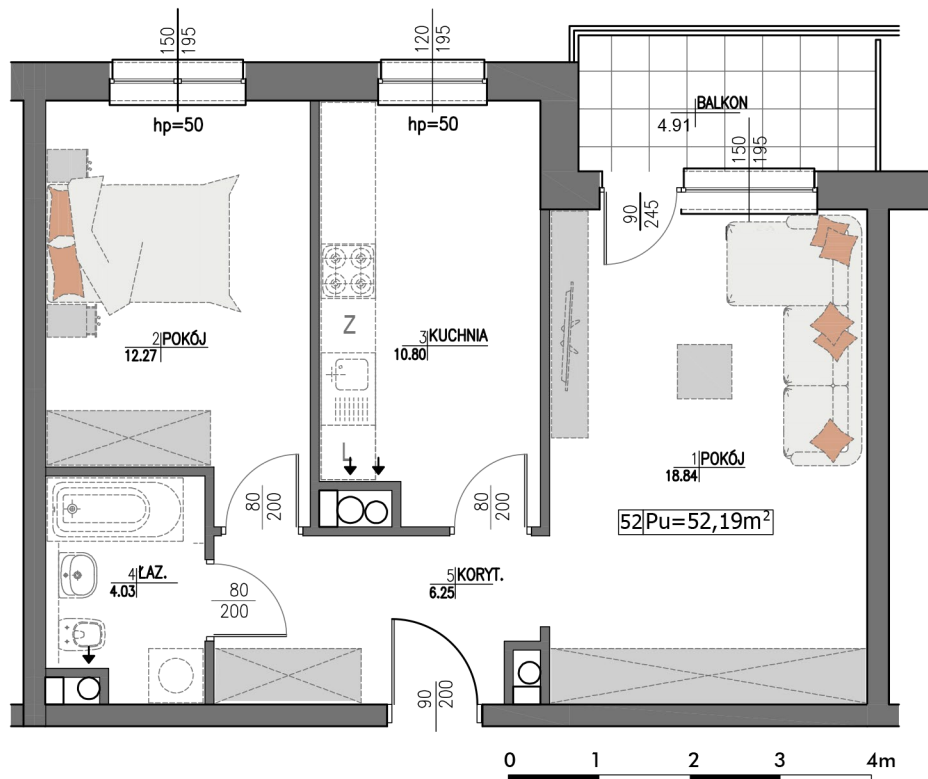

Budynek: **B2** Piętro: **4** Mieszkanie **M52**

UWAGA: Prezentowane umeblowanie jest przykładowe i nie stanowi wyposażenia lokalu

Zestawienie powierzchni:

1 Pokój	18,84 m²
2 Pokój	12,27 m²
3 Kuchnia	10,80 m²
4 Łazienka	4,03 m²
5 Korytarz	6,25 m²
Powierzchnia użytkowa:	52,19 m²
Ilość pokoi:	2