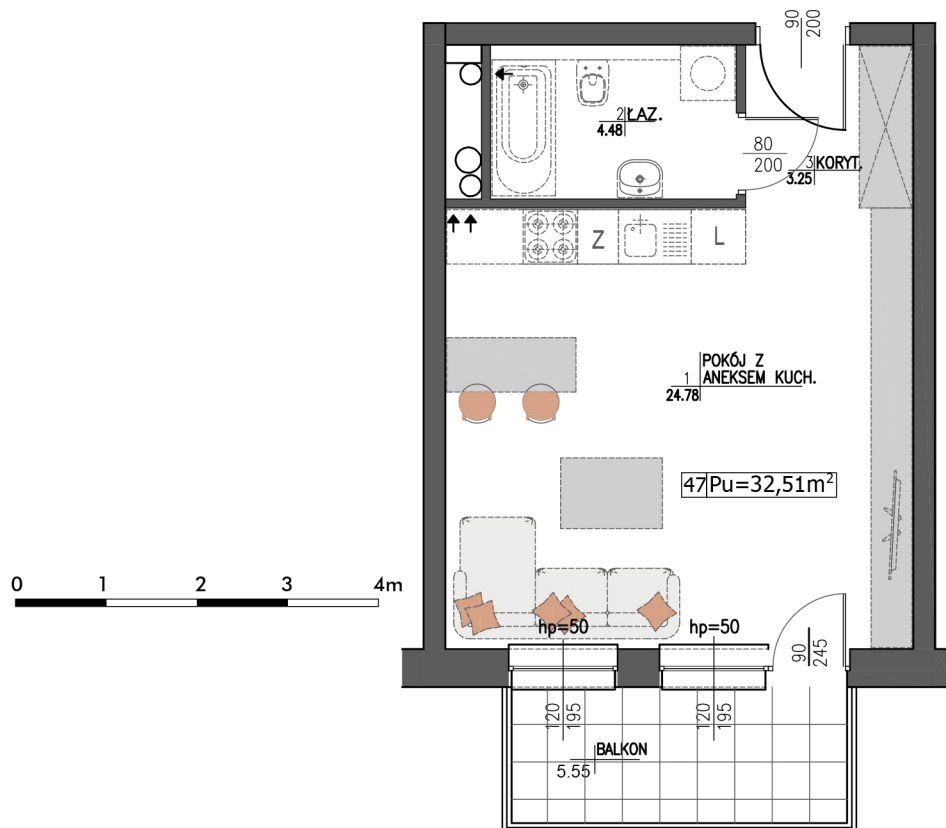

Budynek: **B2** Piętro: **4** Mieszkanie **M47**

UWAGA: Prezentowane umeblowanie jest przykładowe i nie stanowi wyposażenia lokalu

Rzut kondygnacji (IV piętro):

1	Zestawienie powierzchni:	
2	Pokój z aneksem kuch.	24,78 m²
3	Łazienka	4,48 m²
4	Korytarz	3,25 m²
5	Powierzchnia użytkowa:	32,51 m²
	Ilość pokoi:	1