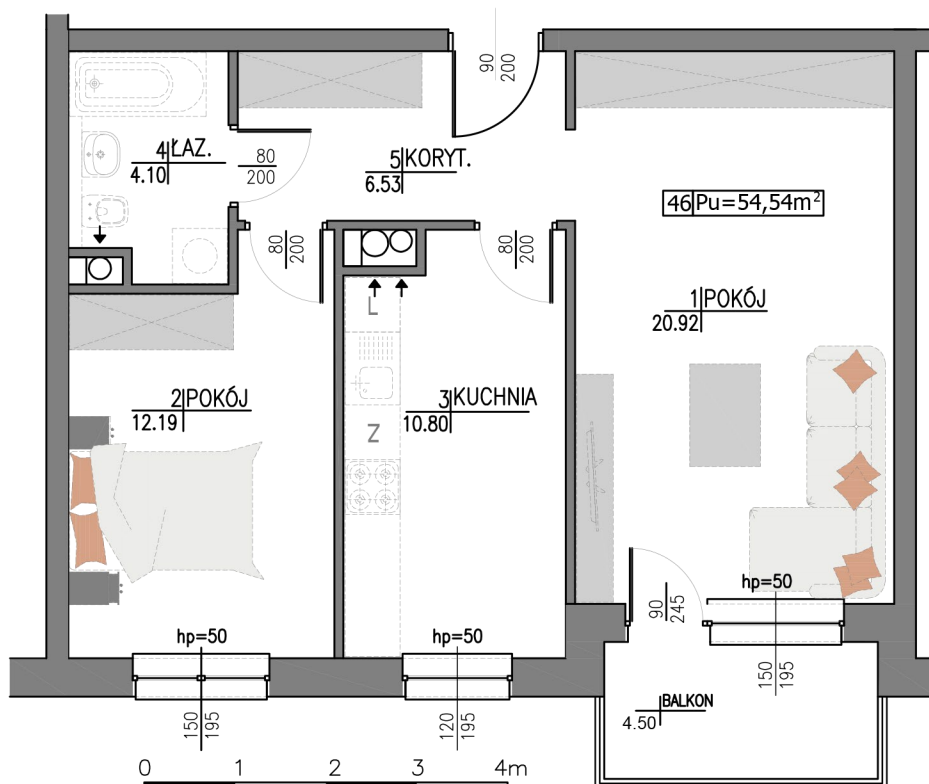

Budynek: **B2** Piętro: **4** Mieszkanie **M46**

UWAGA: Prezentowane umebłowanie jest przykładowe i nie stanowi wyposażenia lokalu

Zestawienie powierzchni:

1 Pokój	20,92 m²
2 Pokój	12,19 m²
3 Kuchnia	10,80 m²
4 Łazienka	4,10 m²
5 Korytarz	6,53 m²
Powierzchnia użytkowa:	54,54 m²
Ilość pokoi:	2