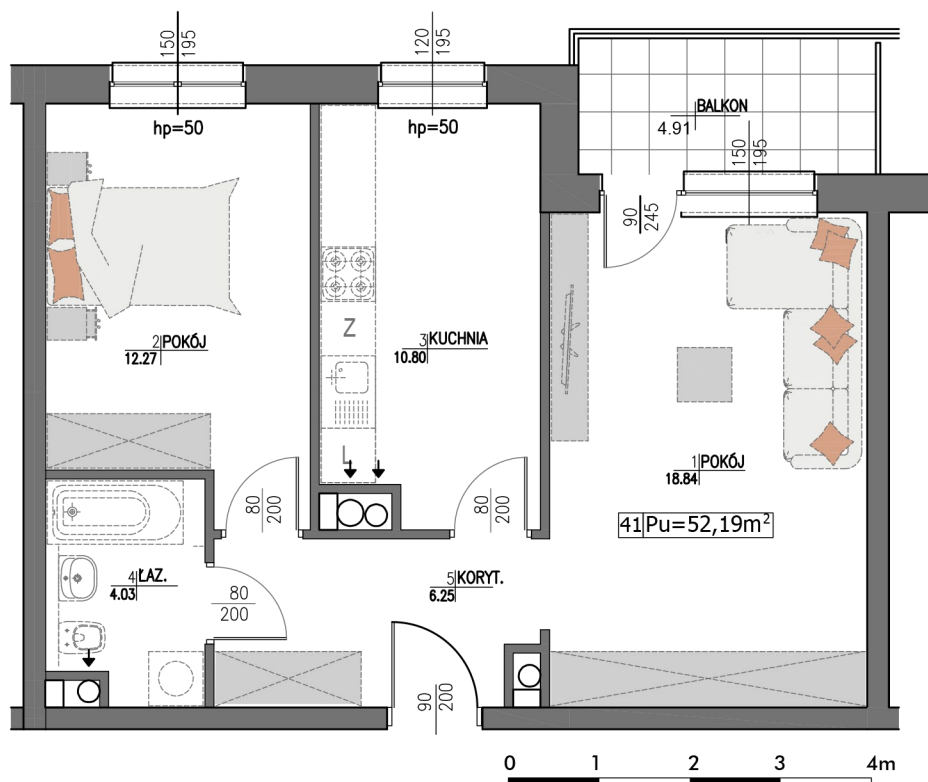

Budynek: **B2** Piętro: **3** Mieszkanie **M41**

UWAGA: Prezentowane umeblowanie jest przykładowe i nie stanowi wyposażenia lokalu

Zestawienie powierzchni:

1 Pokój	18,84 m²
2 Pokój	12,27 m²
3 Kuchnia	10,80 m²
4 Łazienka	4,03 m²
5 Korytarz	6,25 m²
Powierzchnia użytkowa:	52,19 m²
Ilość pokoi:	2