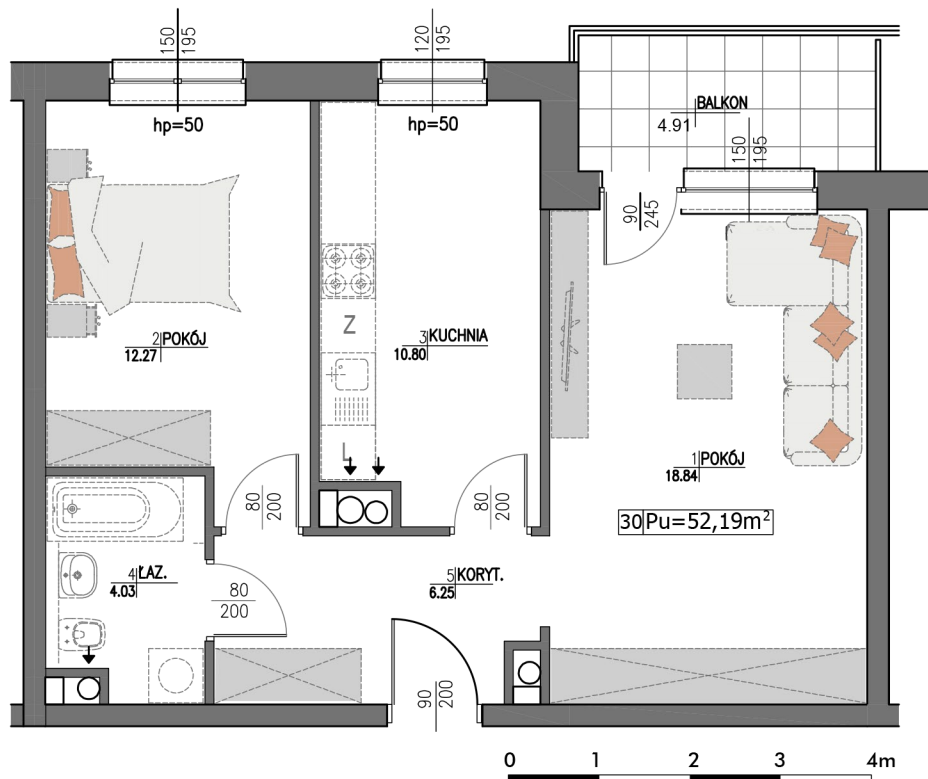

Budynek: **B2** Piętro: **2** Mieszkanie **M30**

UWAGA: Prezentowane umeblowanie jest przykładowe i nie stanowi wyposażenia lokalu

Zestawienie powierzchni:

1 Pokój	18,84 m²
2 Pokój	12,27 m²
3 Kuchnia	10,80 m²
4 Łazienka	4,03 m²
5 Korytarz	6,25 m²
Powierzchnia użytkowa:	52,19 m²
Ilość pokoi:	2