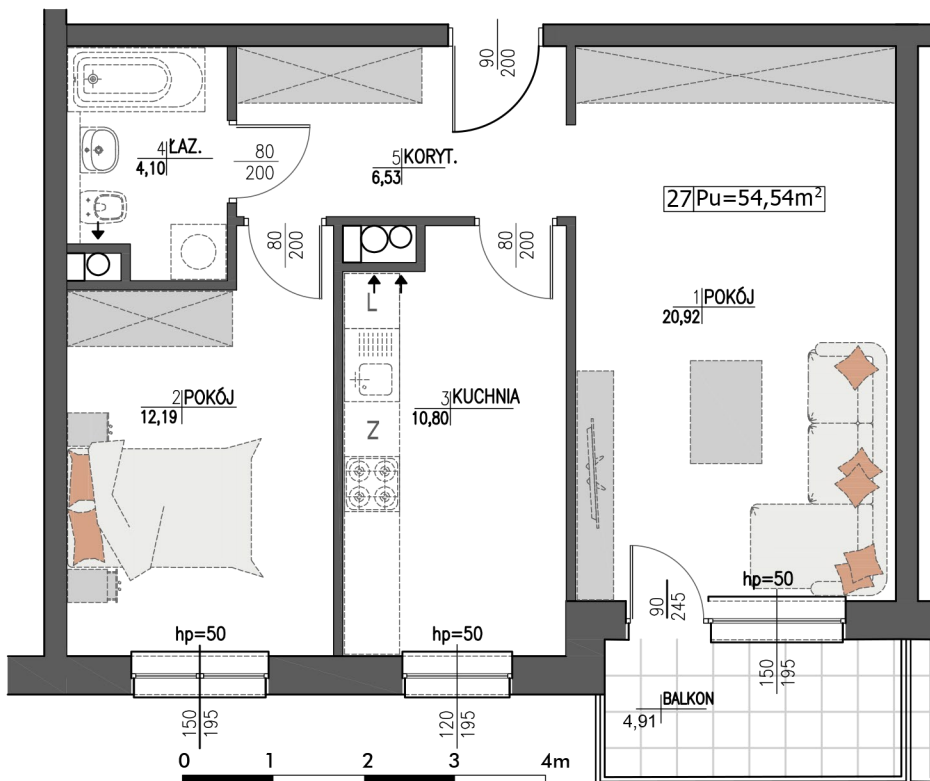

Budynek: **B2** Piętro: **2** Mieszkanie **M27**

Zestawienie powierzchni:

1 Pokój	20,92 m²
2 Pokój	12,19 m²
3 Kuchnia	10,80 m²
4 Łazienka	4,10 m²
5 Korytarz	6,53 m²
Powierzchnia użytkowa:	54,54 m²
Ilość pokoi:	2