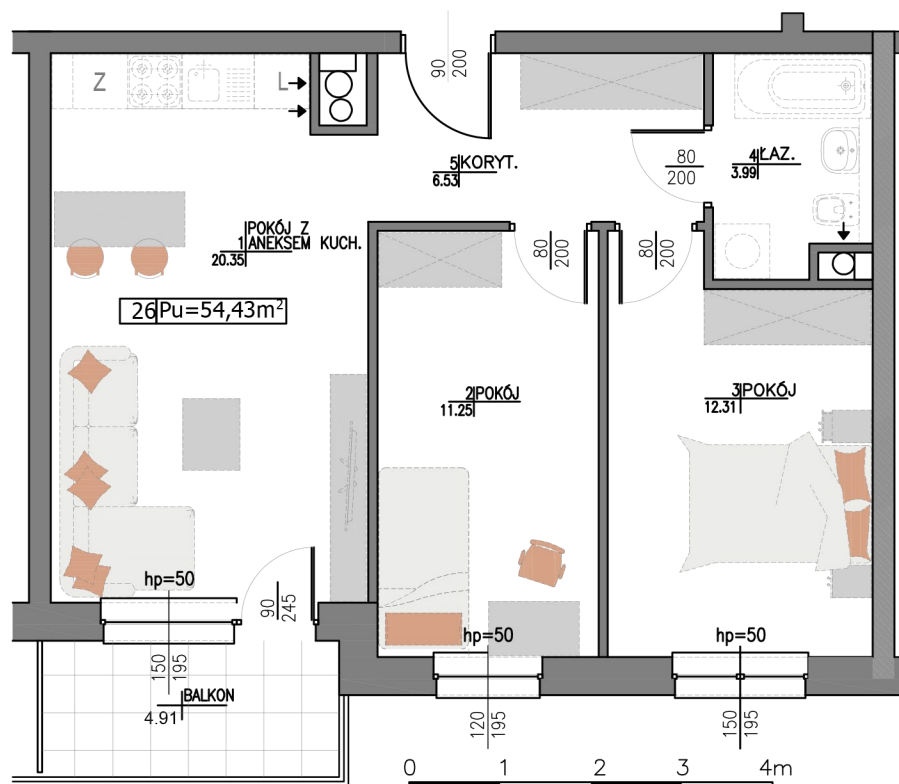

Budynek: **B2** Piętro: **2** Mieszkanie **M26**

UWAGA: Prezentowane umeblowanie jest przykładowe i nie stanowi wyposażenia lokalu

Zestawienie powierzchni:

1	Pokój z aneksem kuch.	20,35 m ²
2	Pokój	11,25 m ²
3	Pokój	12,31 m ²
4	Łazienka	3,99 m ²
5	Korytarz	6,53 m ²
Powierzchnia użytkowa:		54,43 m ²
Ilość pokoi:		3