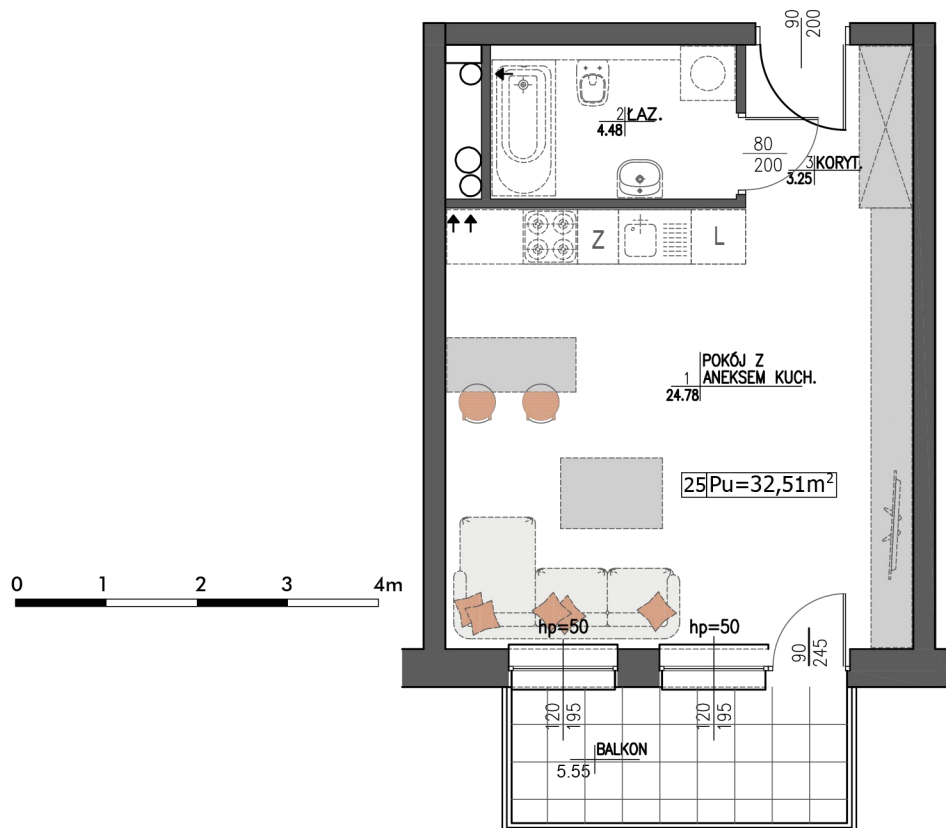

Budynek: **B2** Piętro: **2** Mieszkanie **M25**

UWAGA: Prezentowane umeblowanie jest przykładowe i nie stanowi wyposażenia lokalu

Rzut kondygnacji (II piętro):

1 Zestawienie powierzchni:

2 Pokój z aneksem kuch.	24,78 m ²
3 Łazienka	4,48 m ²
4 Korytarz	3,25 m ²
5 Powierzchnia użytkowa:	32,51 m ²
Ilość pokoi:	1