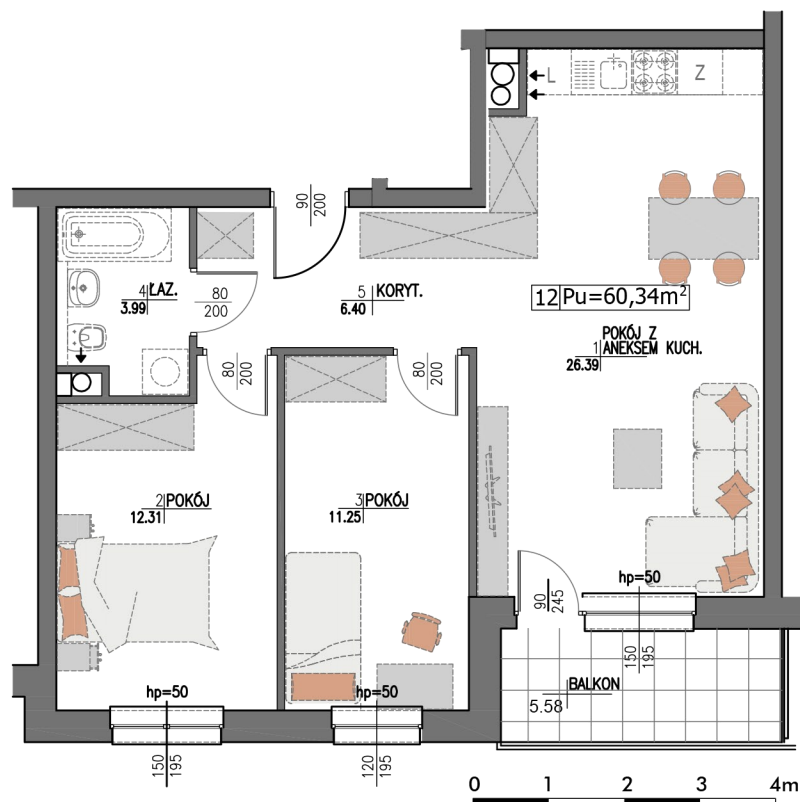

Budynek: **B2** Piętro: **1** Mieszkanie **M12**

UWAGA: Prezentowane umeblowanie jest przykładowe i nie stanowi wyposażenia lokalu

Zestawienie powierzchni:

1	Pokój z aneksem kuch.	26,39 m²
2	Pokój	12,31 m²
3	Pokój	11,25 m²
4	Łazienka	3,99 m²
5	Korytarz	6,40 m²
Powierzchnia użytkowa:		60,34 m²
Ilość pokoi:		3