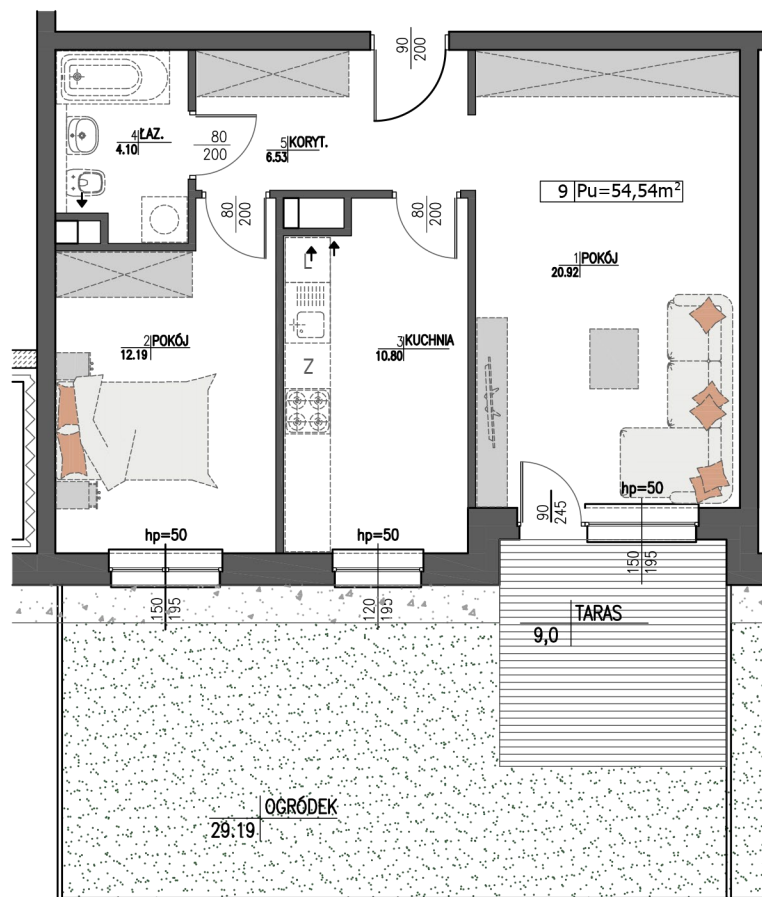

Budynek: **B2** Piętro: **0** Mieszkanie **M9**

UWAGA: Prezentowane meblowanie jest przykładowe i nie stanowi wyposażenia lokalu

Zestawienie powierzchni:

1 Pokój	20,92 m²
2 Pokój	12,19 m²
3 Kuchnia	10,80 m²
4 Łazienka	4,10 m²
5 Korytarz	6,53 m²
Powierzchnia użytkowa:	54,54 m²
Ilość pokoi:	2