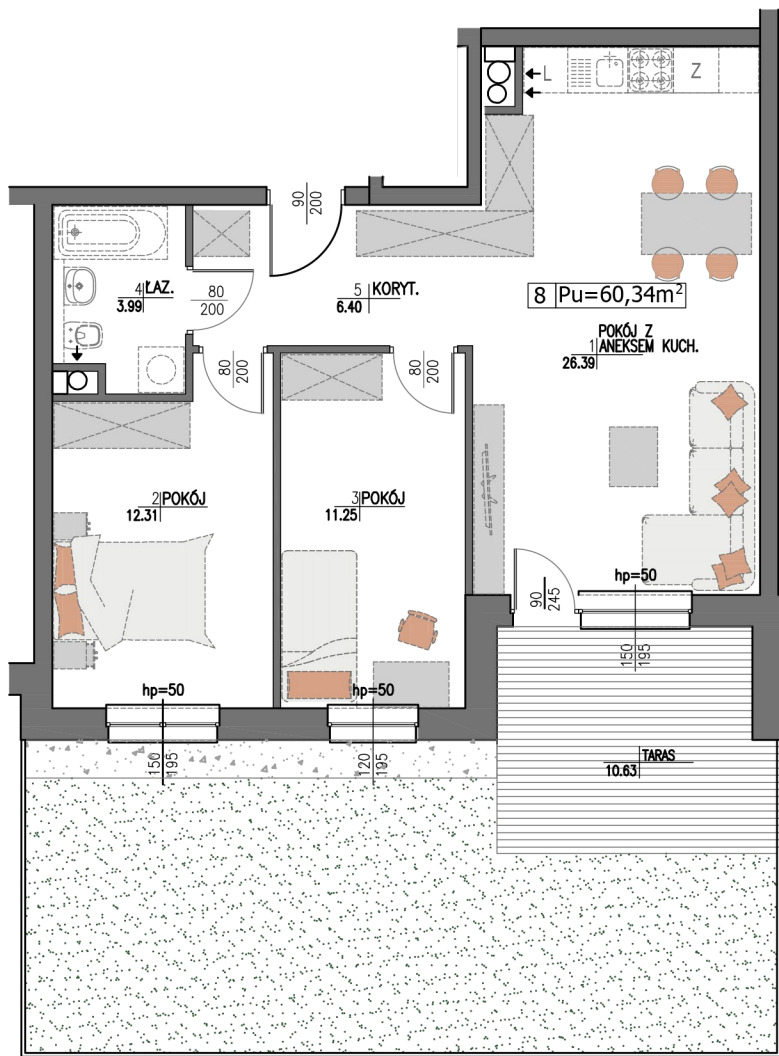

Budynek: **B2**

Piętro: **0**

Mieszkanie **M8**

Zestawienie powierzchni:

1	Pokój z aneksem kuch.	26,39 m ²
2	Pokój	12,31 m ²
3	Pokój	11,25 m ²
4	Łazienka	3,99 m ²
5	Korytarz	6,40 m ²
Powierzchnia użytkowa:		60,34 m ²
Ilość pokoi:		3