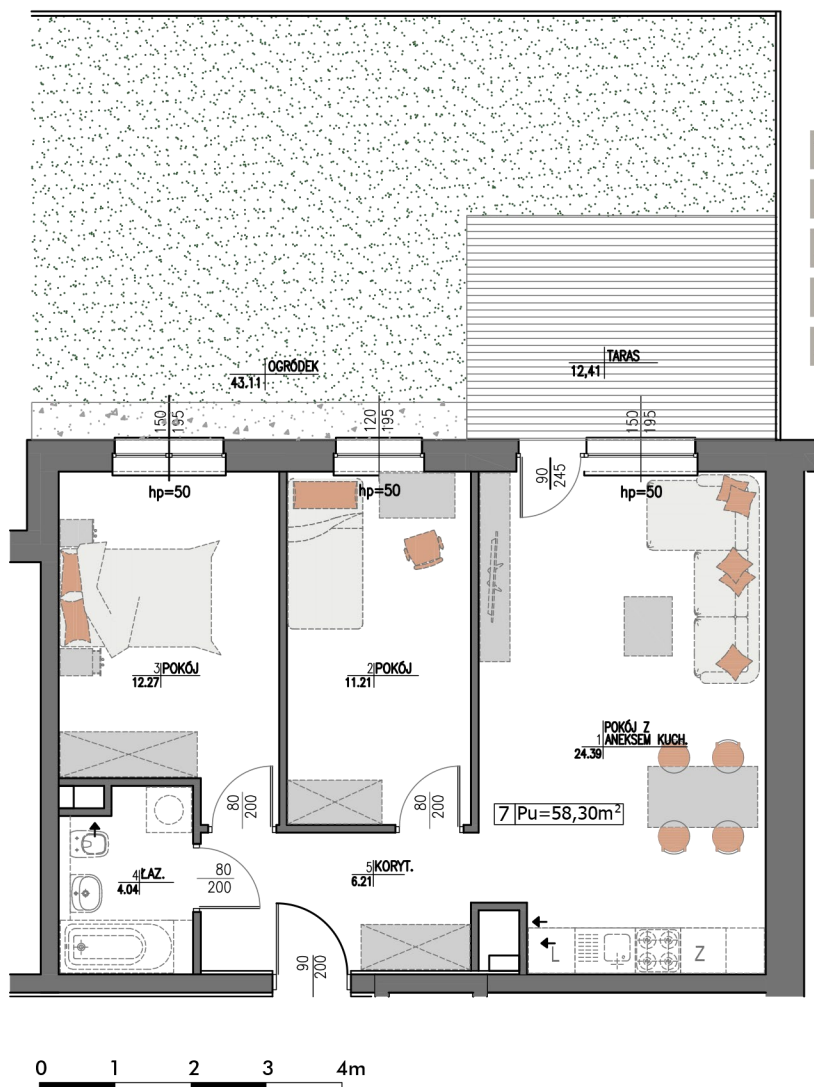

Budynek: **B2**

Piętro: **0**

Mieszkanie **M7**

Zestawienie powierzchni:

1	Pokój z aneksem kuch.	24,39 m²
2	Pokój	12,27 m²
3	Pokój	11,21 m²
4	Łazienka	4,04 m²
5	Korytarz	6,21 m²
Powierzchnia użytkowa:		58,12 m²
Ilość pokoi:		3