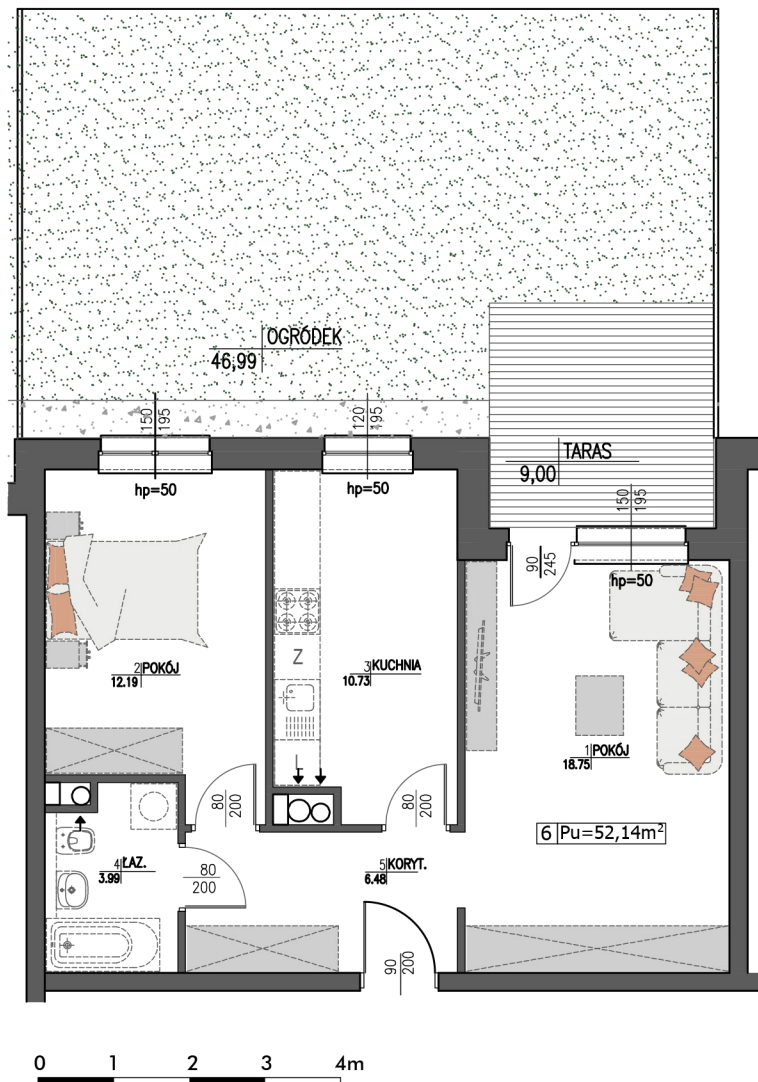

Budynek: **B2**

Piętro: **0**

Mieszkanie **M6**

Zestawienie powierzchni:

1	Pokój	18,75 m ²
2	Pokój	12,19 m ²
3	Kuchnia	10,73 m ²
4	Łazienka	3,99 m ²
5	Korytarz	6,48 m ²
Powierzchnia użytkowa:		52,14 m ²
Ilość pokoi:		2