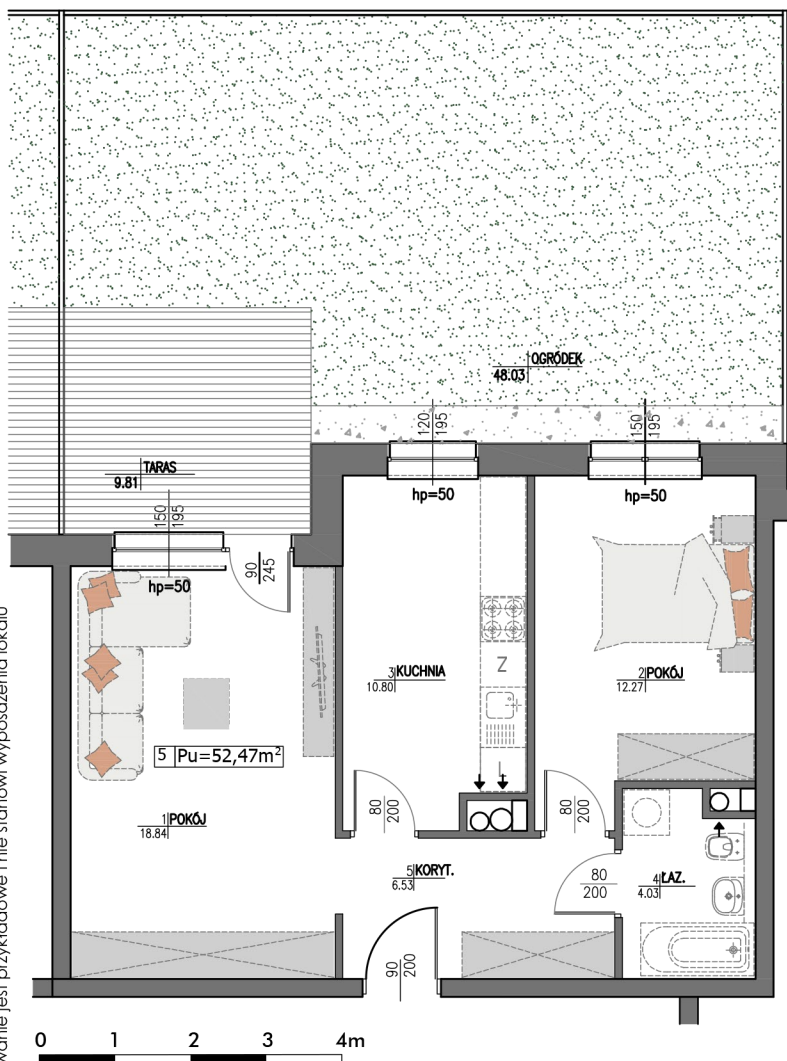

Budynek: **B2**

Piętro: **0**

Mieszkanie **M5**

UWAGA: Prezentowane umeblowanie jest przykładowe i nie stanowi wyposażenia lokalu

Zestawienie powierzchni:

1	Pokój	18,84 m ²
2	Pokój	12,27 m ²
3	Kuchnia	10,80 m ²
4	Łazienka	4,03 m ²
5	Korytarz	6,53 m ²
Powierzchnia użytkowa:		52,47 m ²
Ilość pokoi:		2